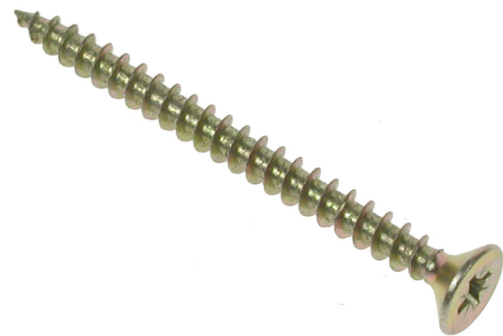

Datasheet

Recessed Csk Waxed Hardened Steel Single Thread Chipboard Screw Zinc & Yellow

RS Stock No **1443470**
Size **3.0 x 16mm**

d1		3	3.5	4	4.5	5	6
d2	max.	6.00	7.00	8.00	9.00	10.00	12.00
k	max.	1.95	2.30	2.60	2.95	3.26	3.80
Recess	min.	1.76	1.60	2.05	2.64	2.89	3.00
Penetration max.		2.01	2.06	2.51	3.10	3.35	3.45
Recess	No.	1	2	2	2	2	3

Please view our full range listing below

RS Stock No	Size (mm)	RS Stock No	Size (mm)	RS Stock No	Size (mm)
2631808	3.0 x 12	2631864	4.0 x 40	1443485	5.0 x 60
1443470	3.0 x 16	1443478	4.0 x 45	2631959	5.0 x 70
1443471	3.0 x 20	2631870	4.0 x 50	1443486	5.0 x 75
2631814	3.0 x 25	1443479	4.0 x 60	1443487	5.0 x 80
1443472	3.5 x 12	2631892	4.5 x 25	1443488	5.0 x 90
2631820	3.5 x 16	1443480	4.5 x 30	1443489	5.0 x 100
1443473	3.5 x 20	1443481	4.5 x 35	2631965	6.0 x 40
2631836	3.5 x 25	2631909	4.5 x 40	1443490	6.0 x 50
2631842	3.5 x 40	1443482	4.5 x 50	1443491	6.0 x 60
1443474	3.5 x 45	1443483	4.5 x 60	2631971	6.0 x 70
1443475	3.5 x 50	2631915	4.5 x 70	1443492	6.0 x 80
2631858	4.0 x 25	2631921	5.0 x 30	1443493	6.0 x 90
1443476	4.0 x 30	2631937	5.0 x 40	1443494	6.0 x 100
1443477	4.0 x 35	1443484	5.0 x 50		