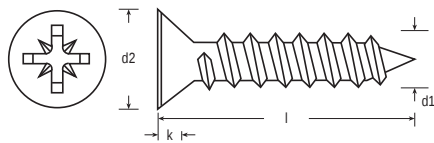

Datasheet

Recessed Csk Waxed Hardened Steel Single Thread Chipboard Screw Zinc & Yellow

RS Stock No **1443470**
Size **3.0 x 16mm**

d1		3	3.5	4	4.5	5	6
d2	max.	6.00	7.00	8.00	9.00	10.00	12.00
k	max.	1.95	2.30	2.60	2.95	3.26	3.80
Recess	min.	1.76	1.60	2.05	2.64	2.89	3.00
Penetration max.		2.01	2.06	2.51	3.10	3.35	3.45
Recess	No.	1	2	2	2	2	3

Please view our full range listing below

RS Stock No	Size (mm)	RS Stock No	Size (mm)	RS Stock No	Size (mm)
2631808	3.0 x 12	2631864	4.0 x 40	1443485	5.0 x 60
1443470	3.0 x 16	1443478	4.0 x 45	2631959	5.0 x 70
1443471	3.0 x 20	2631870	4.0 x 50	1443486	5.0 x 75
2631814	3.0 x 25	1443479	4.0 x 60	1443487	5.0 x 80
1443472	3.5 x 12	2631892	4.5 x 25	1443488	5.0 x 90
2631820	3.5 x 16	1443480	4.5 x 30	1443489	5.0 x 100
1443473	3.5 x 20	1443481	4.5 x 35	2631965	6.0 x 40
2631836	3.5 x 25	2631909	4.5 x 40	1443490	6.0 x 50
2631842	3.5 x 40	1443482	4.5 x 50	1443491	6.0 x 60
1443474	3.5 x 45	1443483	4.5 x 60	2631971	6.0 x 70
1443475	3.5 x 50	2631915	4.5 x 70	1443492	6.0 x 80
2631858	4.0 x 25	2631921	5.0 x 30	1443493	6.0 x 90
1443476	4.0 x 30	2631937	5.0 x 40	1443494	6.0 x 100
1443477	4.0 x 35	1443484	5.0 x 50		