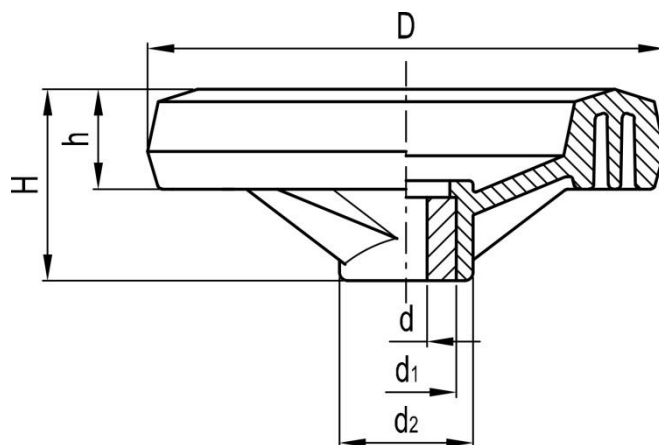

Datasheet

Two spoke handwheel

RS Stock No: 1611983

Specification

Handwheel material: Glass-fibre reinforced technopolymer

Zinc-plated steel hub, standard holes

ENGLISH

Stock no	D	d	H	h	d1	d2
1611970	80	8	35	18	18	24
1611971	80	10	35	18	18	24
1611972	100	10	37	20	18	24
1611973	100	12	37	20	18	24
1611974	126	10	46	24	24	32
1611975	126	12	46	24	24	32
1611976	126	14	46	24	24	32
1611977	126	15	46	24	24	32
1611978	160	10	52	26.5	26	40
1611979	160	12	52	26.5	26	40
1611980	160	14	52	26.5	26	40
1611981	160	16	52	26.5	26	40
1611983	200	10	62	28	30	50
1611984	200	16	62	28	30	50
1611985	200	20	62	28	30	50