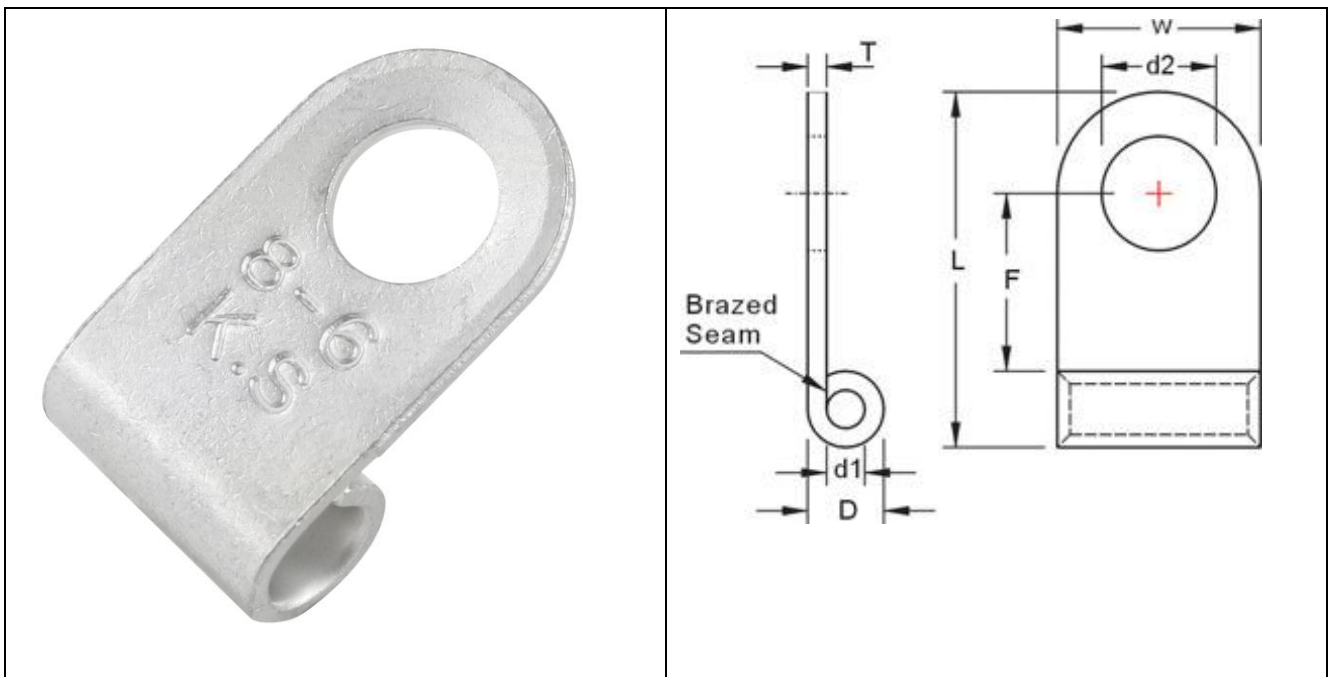

Datasheet

RS PRO NON-INSULATED FLAG TERMINALS

Stock number: 178-8334

MAXIMUM ELECTRIC CURRENT:

A.W.G.	8
AMP.	70

TERMINAL MATERIAL: COPPER

WIRE RANGE A.W.G. mm ²	ITEM NO.	STUD SIZE		DIMENSION inch(mm)						
		d2	W	F	D	L	d1	T		
8 A.W.G. 8 mm ²	<input type="checkbox"/> 178-8334	1/4	0.252 6.4	0.5 12.7	0.358 9.1	0.283 7.200	0.906 23	0.177 4.5	0.047 1.2	