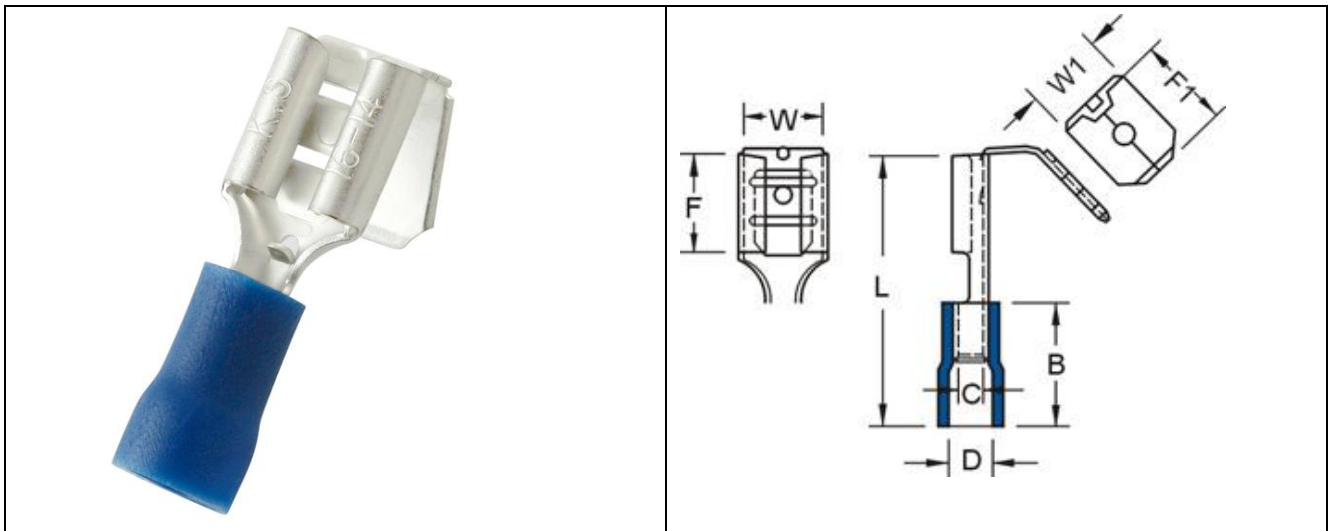

# RS PRO VINYL-INSULATED PIGGY BACK DISCONNECTORS

Stock number: 178-8402

MAXIMUM ELECTRIC CURRENT:

A.W.G.	16	14
AMP.	10	15

MAXIMUM ELECTRICAL RATING: 75° C 300 VOLTS MAX.

INSULATION MATERIAL: VINYL

TERMINAL MATERIAL: BRASS

INSULATION COLOR: BLUE

TERMINAL BARREL I.D.: C=2.3MM

WIRE RANGE A.W.G. mm <sup>2</sup>	ITEM NO.	NEMA TAB	DIMENSION inch(mm)							
			W	W1	F	F1	L	B	D	T
16-14 A.W.G. 1.5-2.5 mm <sup>2</sup>	178-8402	.032X.250 (0.8X6.35)	0.26 6.6	0.25 6.35	0.315 8	0.323 8.2	0.866 22	0.394 10	0.177 4.500	0.016 0.4