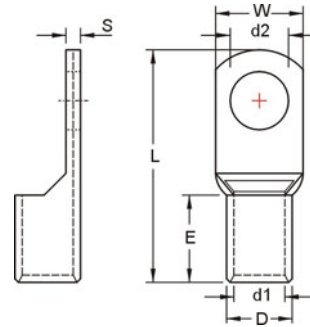

Datasheet

RS Pro Non-Insulated Copper Tubular Lugs (TL Series)

Stock Number: 125-1962

WIRE RANGE A.W.G. / mm ²	ITEM NO.	STUID SIZE d2		DIMENSION inch(mm)						Q'TY BOX
				W	d1	D	L	E	S	
4 A.W.G.	TL25-8	5/16	8.4	15.	7.0	9.0	33.0	12.0	1.65	200
25 mm ²										

Maximum Electric Current:

A.W.G.	4
AMP.	125

Terminal Material: Copper