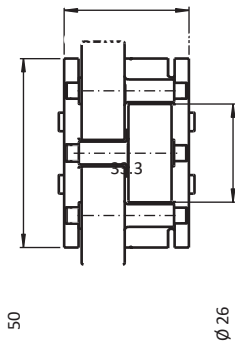

Datasheet

ENGLISH

RS PRO ROLLER UNIT H26

Stock No: 2299161, 2299162, 2299163, 2299164

<p>Model For roller tracks AL</p> <p>Material Standard roller: Plastic PA, glass reinforced Standard cage: Plastic PA, glass fiber reinforced #b electrostatical discharging roller and cage: Plastic PA, carbon fibre reinforced Axle: Steel</p> <p>Surface Axle: Zinc plated</p> <p>Color Roller: Black, yellow, red, green, gray Cage: Black / gray</p> <p>Pack Quantity 10 pieces</p> <p>Specials Colored rollers in gray cage, other materials, other colors on request</p> <p>Tip Roller unit H26 consisting of:; – Roller R28, see 062RH2691; – Axle AL, see 062AXM – Cage for rollers H26, see 062ACH2691.50; Compatible brake H26 see 062RBH26E;</p>	<p>Ausführung für Rollenschienen AL</p> <p>Material Standard-Rolle: Kunststoff PA, glaskugelverstärkt Standard-Käfig: Kunststoff PA, glasfaserverstärkt ? elektrostatisch entladende Rolle und Käfig: Kunststoff PA, kohlefaserverstärkt Achse: Stahl</p> <p>Oberfläche Achse: verzinkt</p> <p>Farbe Rolle: schwarz, gelb, rot, grün, grau Käfig: schwarz / grau</p> <p>Liefereinheit 10 Stück</p> <p>Extras farbige Rolle in grauem Käfig, weitere Materialien, weitere Farben auf Anfrage</p> <p>Hinweis Rollenelement H26 bestehend aus:; – Rollen H26, siehe 062RH2691; – Achse AL, siehe 062AXM; – Käfig für Rollen H26, 062ACH2691.50 passende Bremse H26 siehe 062RBH26E;</p>
--	---

Fig. Abb.	Roller Unit H26 Rollenelement H26	ESD	Color of Roller Farbe Rolle	Color of Cage Farbe Käfig	Color of End piece Farbe Endstück	Max. Load [N] Tragkraft [N]	Weight [g] Gewicht [g]	Part # Teil-Nr.
①	Roller unit Rollenelement		Black schwarz	Black schwarz		150	35.0	2299165
①	Roller unit Rollenelement		Black schwarz	Black schwarz		125	30.4	2299166
①	Roller unit Rollenelement		Yellow ≈ RAL 1003 gelb	Black schwarz		150	35.0	2299161
①	Roller unit Rollenelement		Red ≈ RAL 3020 rot	Black schwarz		150	35.0	2299162