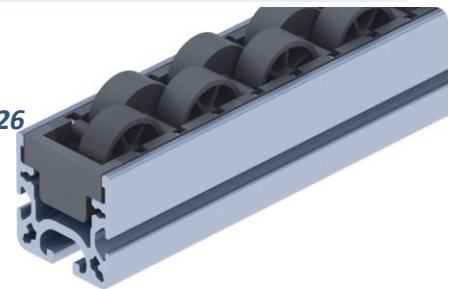

Datasheet

ENGLISH

RS PRO ROLLER UNIT H26

Stock No: 2299161, 2299162, 2299163, 2299164

<p>Model For roller tracks AL</p> <p>Material Standard roller: Plastic PA, glass reinforced Standard cage: Plastic PA, glass fiber reinforced #b electrostatical discharging roller and cage: Plastic PA, carbon fibre reinforced Axle: Steel</p> <p>Surface Axle: Zinc plated</p> <p>Color Roller: Black, yellow, red, green, gray Cage: Black / gray</p> <p>Pack Quantity 10 pieces</p> <p>Specials Colored rollers in gray cage, other materials, other colors on request</p> <p>Tip Roller unit H26 consisting of:; – Roller R28, see 062RH2691; – Axle AL, see 062AXM – Cage for rollers H26, see 062ACH2691.50; Compatible brake H26 see 062RBH26E;</p>	<p>Ausführung für Rollenschienen AL</p> <p>Material Standard-Rolle: Kunststoff PA, glaskugelverstärkt Standard-Käfig: Kunststoff PA, glasfaserverstärkt ? elektrostatisch entladende Rolle und Käfig: Kunststoff PA, kohlefaserverstärkt Achse: Stahl</p> <p>Oberfläche Achse: verzinkt</p> <p>Farbe Rolle: schwarz, gelb, rot, grün, grau Käfig: schwarz / grau</p> <p>Liefereinheit 10 Stück</p> <p>Extras farbige Rolle in grauem Käfig, weitere Materialien, weitere Farben auf Anfrage</p> <p>Hinweis Rollenelement H26 bestehend aus:; – Rollen H26, siehe 062RH2691; – Achse AL, siehe 062AXM; – Käfig für Rollen H26, 062ACH2691.50 passende Bremse H26 siehe 062RBH26E;</p>
--	---

Fig. Abb.	Roller Unit H26 Rollenelement H26	ESD	Color of Roller Farbe Rolle	Color of Cage Farbe Käfig	Color of End piece Farbe Endstück	Max. Load [N] Tragkraft [N]	Weight [g] Gewicht [g]	Part # Teil-Nr.
①	Roller unit Rollenelement		Black schwarz	Black schwarz		150	35.0	2299165
①	Roller unit Rollenelement		Black schwarz	Black schwarz		125	30.4	2299166
①	Roller unit Rollenelement		Yellow ≈ RAL 1003 gelb	Black schwarz		150	35.0	2299161
①	Roller unit Rollenelement		Red ≈ RAL 3020 rot	Black schwarz		150	35.0	2299162