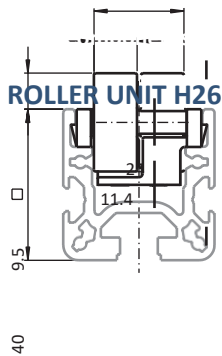

Datasheet

ENGLISH

RS PRO ROLLER UNIT H26

Stock No: 2299161, 2299162, 2299163, 2299164

<p>Model For roller tracks AL</p> <p>Material Standard roller: Plastic PA, glass reinforced Standard cage: Plastic PA, glass fiber reinforced #b electrostatical discharging roller and cage: Plastic PA, carbon fibre reinforced Axle: Steel</p> <p>Surface Axle: Zinc plated</p> <p>Color Roller: Black, yellow, red, green, gray Cage: Black / gray</p> <p>Pack Quantity 10 pieces</p> <p>Specials Colored rollers in gray cage, other materials, other colors on request</p> <p>Tip Roller unit H26 consisting of:; – Roller R28, see 062RH2691; – Axle AL, see 062AXM – Cage for rollers H26, see 062ACH2691.50; Compatible brake H26 see 062RBH26E;</p>	<p>Ausführung für Rollenschienen AL</p> <p>Material Standard-Rolle: Kunststoff PA, glaskugelverstärkt Standard-Käfig: Kunststoff PA, glasfaserverstärkt ? elektrostatisch entladende Rolle und Käfig: Kunststoff PA, kohlefaserverstärkt Achse: Stahl</p> <p>Oberfläche Achse: verzinkt</p> <p>Farbe Rolle: schwarz, gelb, rot, grün, grau Käfig: schwarz / grau</p> <p>Liefereinheit 10 Stück</p> <p>Extras farbige Rolle in grauem Käfig, weitere Materialien, weitere Farben auf Anfrage</p> <p>Hinweis Rollenelement H26 bestehend aus:; – Rollen H26, siehe 062RH2691; – Achse AL, siehe 062AXM; – Käfig für Rollen H26, 062ACH2691.50 passende Bremse H26 siehe 062RBH26E;</p>
--	---

Fig. Abb.	Roller Unit H26 Rollenelement H26	ESD	Color of Roller Farbe Rolle	Color of Cage Farbe Käfig	Color of End piece Farbe Endstück	Max. Load [N] Tragkraft [N]	Weight [g] Gewicht [g]	Part # Teil-Nr.
①	Roller unit Rollenelement		Black schwarz	Black schwarz		150	35.0	2299165
①	Roller unit Rollenelement		Black schwarz	Black schwarz		125	30.4	2299166
①	Roller unit Rollenelement		Yellow ≈ RAL 1003 gelb	Black schwarz		150	35.0	2299161
①	Roller unit Rollenelement		Red ≈ RAL 3020 rot	Black schwarz		150	35.0	2299162