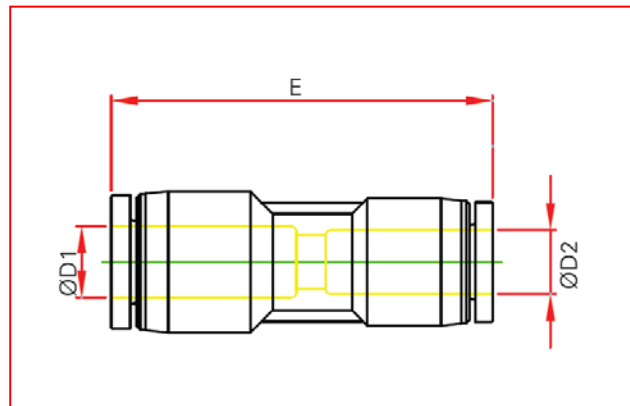

ENGLISH

Datasheet

RS PRO Reducer

RS Article	ØD1	ØD2	E
1442643	6	4	34
1442644	8	4	36.5
1442645	8	6	36.5
1442646	10	6	43
1442647	10	8	43