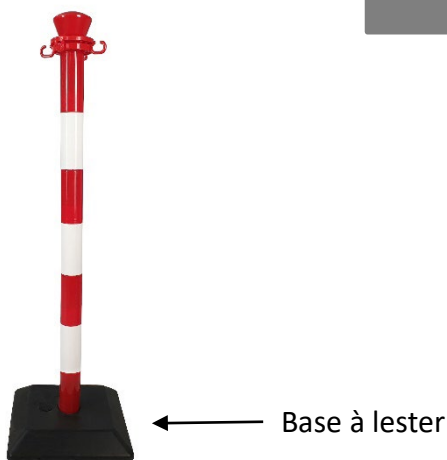

Fiche Technique

RS Pro

Code douane : 3926909790

RS Stock No : 898-7191

Réf RS	Diamètre poteau (mm)	Hauteur (mm)	Dimensions base (mm)	Poids (kg)
898-7191	50	950	280 x 280	1,8

- **Fabriqué en PVC**
- **Coloris** : blanc et rouge, base noire

Caractéristiques :

- Simple et rapide à monter
- Haute visibilité
- Livré avec une base vide à lester
- Fourni avec anneau et support à 4 crochets
- Différentes options possibles : chaîne plastique, panneau de signalisation A4

Specifications :

- Quick and easy to assemble
- High visibility
- Delivered with an empty base to fill for ballast
- Supplied with a ring and a 4-hook bracket
- Different options: plastic chain, A4 display

Características :

- Rápido y fácil de instalar
- Alta visibilidad
- Se suministra con la base vacía para el pesaje
- Se entrega con anillo y soporte de 4 ganchos
- Varias opciones disponibles: cadena de plástico, señalización A4