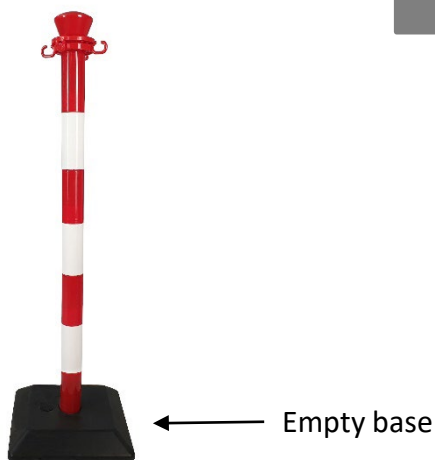

ENGLISH

Datasheet

RS Pro

Customs : 3926909790

RS Stock No : 898-7191