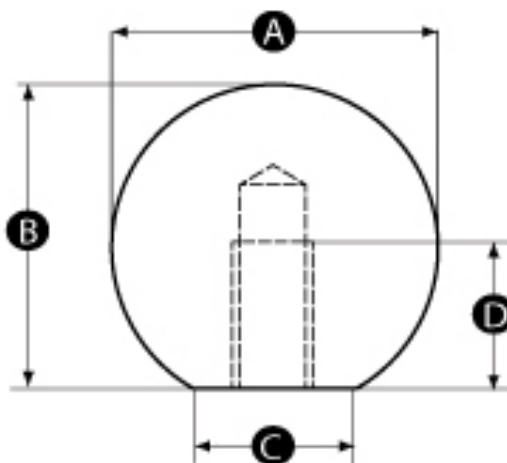

# Female Polished Aluminium Ball Knob

RS Stock No: 1443659

## Specification

Material: Aluminium

Finish: Highly polished

Thread: Machined thread

ENGLISH

Stock no	A	B	C	D	Thread size
1443651	16	15	8	7	M4
1443652	16	15	8	7	M5
1443653	16	15	8	7	M6
1443654	20	18	12	9	M4
1443655	20	18	12	9	M5
1443656	20	18	12	9	M6
1443658	25	23	15	11	M6
1443659	25	23	15	11	M8
1443657	25	23	15	11	M10
1443661	32	29	18	15	M6
1443662	32	29	18	15	M8
1443660	32	29	18	15	M10
1443664	38	35	22	18	M6
1443665	38	35	22	18	M8
1443663	38	35	22	18	M10
1443666	44	37	32	20	M10
1443667	50	46	28	21	M10