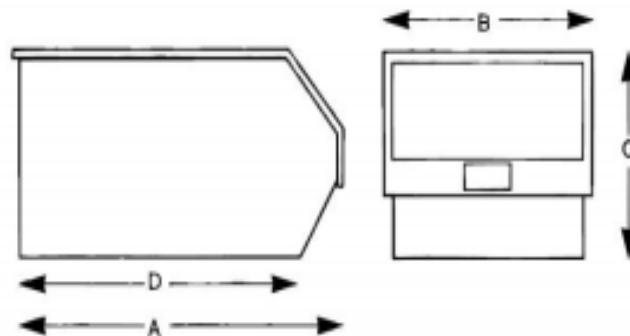

#### External dimensions

<b>Dimension</b>	350mm x 205mm x 181mm
<b>Depth</b>	350mm
<b>Width</b>	205mm
<b>Height</b>	181mm
<b>Base Length</b>	300mm

Internal dimensions	
Dimension	330mm x 177mm x 167mm
Depth	330mm
Width	177mm
Height	167mm
Base Length	287mm

All Dimensions in mm	SIZE 1	SIZE 2	SIZE 3	SIZE 4	SIZE 5	SIZE 6	SIZE 7
(A) Overall Length	90	167	240	350	350	376	510
(B) Overall Width	100	101	150	205	205	419	315
(C) Overall Height	50	76	130	130	181	180	200
(D) Overall Base Length	64	143	200	300	300	310	450
(A) Internal Length	80	154	223	330	330	350	470
(B) Internal Width	88	88	128	179	177	378	270
(C) Internal Height	42	63	120	117	167	164	188
(D) Internal Base Length	65	131	188	287	287	295	435
Volumes (Litres)	0.46	1.27	4.6	9.1	12.8	28.3	31.4
Maximum Container Stack Height – (See Details Opposite)	7	5	4	6	4	8	6
Maximum Stack Load Capacity (kg)	12	12	30	36	45	60	42