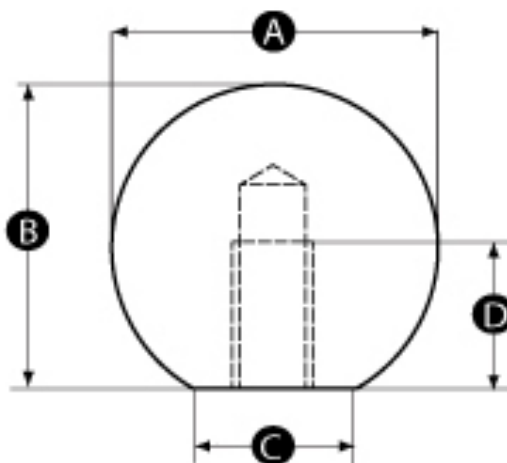

Datasheet

Female Polished Aluminium Ball Knob

RS Stock No: 1443663

Specification

Material: Aluminium

Finish: Highly polished

Thread: Machined thread

ENGLISH

Stock no	A	B	C	D	Thread size
1443651	16	15	8	7	M4
1443652	16	15	8	7	M5
1443653	16	15	8	7	M6
1443654	20	18	12	9	M4
1443655	20	18	12	9	M5
1443656	20	18	12	9	M6
1443658	25	23	15	11	M6
1443659	25	23	15	11	M8
1443657	25	23	15	11	M10
1443661	32	29	18	15	M6
1443662	32	29	18	15	M8
1443660	32	29	18	15	M10
1443664	38	35	22	18	M6
1443665	38	35	22	18	M8
1443663	38	35	22	18	M10
1443666	44	37	32	20	M10
1443667	50	46	28	21	M10