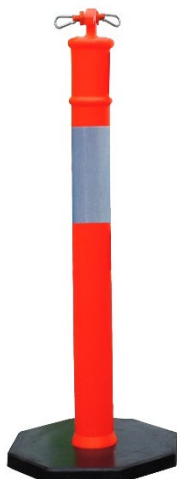

ESPAÑOL

Ficha tecnica

RS Pro

RS Stock No : 1745888

Aduanas : 3926909790