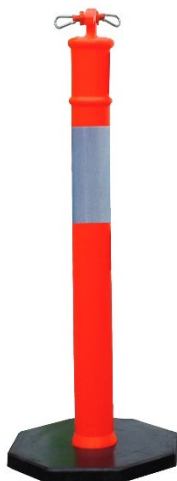

## RS Pro

RS Stock No : 1745888

Code douane : 3926909790

RS Stock N°	Longueur (mm)	Diamètre (mm)	Base (mm)	Poids (kg)
1745888	1100	100	40 x 40	6,8

- **Fabriqué en polypropylène**
- **Coloris : rouge et blanc**

### Caractéristiques :

- Balise réfléchissante classe 2
- Base lestée fabriquée en caoutchouc
- Peut être utilisée avec du ruban ou de la chaîne grâce aux 2 crochets

ENGLISH

# RS Pro

RS Stock No : 1745888

Customs : 3926909790

RS Stock N°	Length (mm)	Diameter (mm)	Base (mm)	Weight (kg)
1745888	1100	100	40 x 40	6,8

- **Made of polypropylene**
- **Colors : red and white**