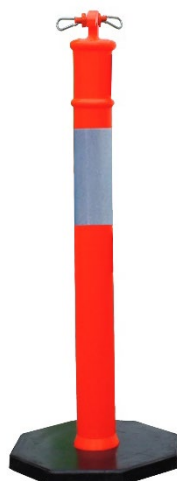

## RS Pro

RS Stock No : 1745888

Code douane : 3926909790

RS Stock N°	Longueur (mm)	Diamètre (mm)	Base (mm)	Poids (kg)
1745888	1100	100	40 x 40	6,8

- **Fabriqué en polypropylène**
- **Coloris : rouge et blanc**

### Caractéristiques :

- Balise réfléchissante classe 2
- Base lestée fabriquée en caoutchouc
- Peut être utilisée avec du ruban ou de la chaîne grâce aux 2 crochets

ENGLISH