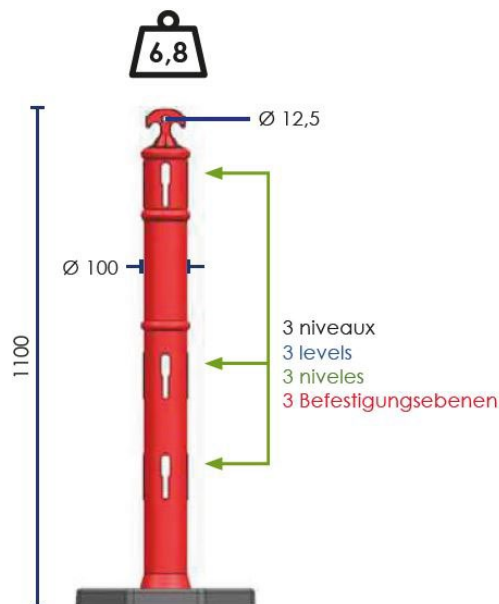

Specifications :

- Class 2 reflective beacon
- Weighted base made of rubber
- Can be used with ribbon or chain thanks to the 2 hooks