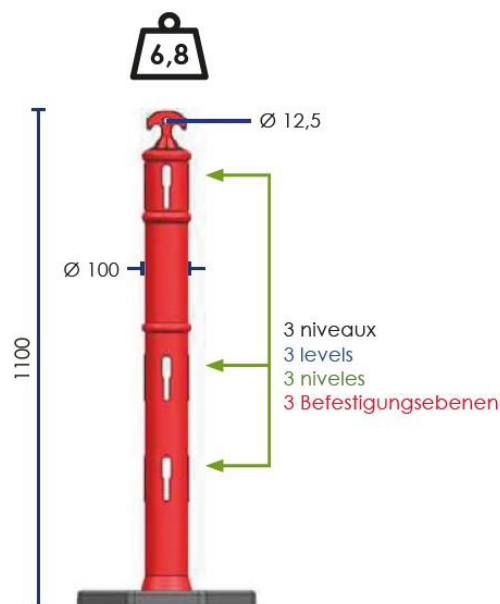

## RS Pro

RS Stock No : 1745888

Code douane : 3926909790

RS Stock N°	Longueur (mm)	Diamètre (mm)	Base (mm)	Poids (kg)
1745888	1100	100	40 x 40	6,8

- **Fabriqué en polypropylène**
- **Coloris : rouge et blanc**

### Caractéristiques :

- Balise réfléchissante classe 2
- Base lestée fabriquée en caoutchouc
- Peut être utilisée avec du ruban ou de la chaîne grâce aux 2 crochets

ENGLISH

# RS Pro

RS Stock No : 1745888

Customs : 3926909790

RS Stock N°	Length (mm)	Diameter (mm)	Base (mm)	Weight (kg)
1745888	1100	100	40 x 40	6,8

- **Made of polypropylene**
- **Colors : red and white**