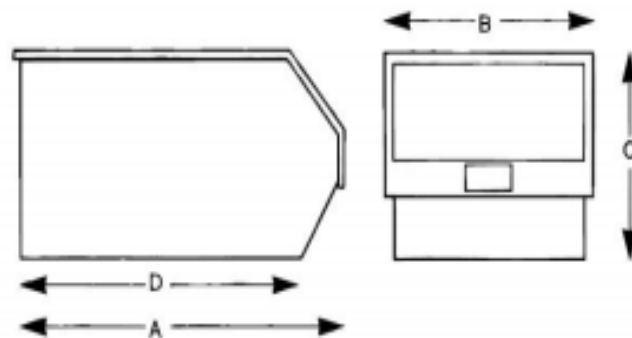

External dimensions

Dimension	350mm x 205mm x 181mm	
Depth	350mm	(Overall)
Width	205mm	(Overall)
Height	181mm	(Overall)
Base Length	300mm	(Overall)

Internal dimensions	
Dimension	330mm x177mm x 167mm
Depth	330mm
Width	177mm
Height	167mm
Base Length	287mm

All Dimensions in mm	SIZE 1	SIZE 2	SIZE 3	SIZE 4	SIZE 5	SIZE 6	SIZE 7
(A) Overall Length	90	167	240	350	350	376	510
(B) Overall Width	100	101	150	205	205	419	315
(C) Overall Height	50	76	130	130	181	180	200
(D) Overall Base Length	64	143	200	300	300	310	450
(A) Internal Length	80	154	223	330	330	350	470
(B) Internal Width	88	88	128	179	177	378	270
(C) Internal Height	42	63	120	117	167	164	188
(D) Internal Base Length	65	131	188	287	287	295	435
Volumes (Litres)	0.46	1.27	4.6	9.1	12.8	28.3	31.4
Maximum Container Stack Height – (See Details Opposite)	7	5	4	6	4	8	6
Maximum Stack Load Capacity (kg)	12	12	30	36	45	60	42

Description	H x W x D (mm)	RS Stock Code / Colour							
		White	Blue	Red	Green	Yellow	Orange	Black Recycled	ESD Black
Size 1	50 x 100 x 90	315-1123	484-3996	484-3974	484-3980	484-3823	469-6728	909-6902	550-319
Size 2	75 x 100 x 165	315-1139	484-4028	484-4006	484-4012	484-3839	469-6784	909-6906	550-325
Size 3	132 x 150 x 240	315-1145	484-4056	484-4034	484-4040	484-4062	469-6778	909-6915	550-331
Size 4	132 x 205 x 350	315-1151	484-4107	484-4078	484-4090	484-4113	469-6762	909-6918	909-6928
Size 5	182 x 205 x 350	315-1173	484-4157	484-4129	484-4135	484-4163	469-6756	909-6912	909-6937
Size 6	182 x 420 x 375	315-1189	484-4185	484-3845	484-4179	484-4191	469-6740	909-6921	909-6930
Size 7	200 x 310 x 520	456-3426	350-5873	350-5845	350-5895	350-5867	469-5157	909-6924	Not Available
Clear Bin Front for Size 7		456-3432							