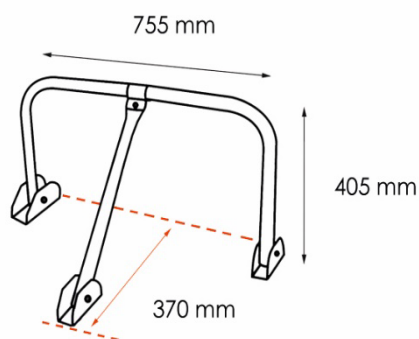

FRANÇAIS

Fiche Technique

RS Pro

RS Stock No : 898-7179

Code douane : 7326909890

Réf RS	Dimensions (mm)	Diamètre tube (mm)	Poids (kg)
898-7179	755 x 370 x 405	40	3,00

- **Fabriqué en acier galvanisé**

Caractéristiques :

Réf RS	Dimensions (mm)	Tube diameter (mm)	Weight (kg)
898-7179	755 x 370 x 405	40	3,00

- **Made of** galvanized steel

Specifications :

- Budget parking barrier
- Pull-down barrier
- Steel thickness 15/10e
- Lock with padlock (3 different keys)
- 6 concrete fixations (10mm)

Padlock included

ESPAÑOL

Ficha tecnica

RS Pro

RS Stock No : 898-7179

Aduanas : 7326909890

Réf RS	Dimensiones (mm)	Diámetro tubo (mm)	Peso (kg)
898-7179	755 x 370 x 405	40	3,00

- **Hecho en acero galvanizado**

Características :

- Aparcamiento antiaparcamiento
- Aro plegable en el suelo
- Espesor de acero 15/10
- Cerradura con candado (3 llaves diferentes)
- 6 sujetadores de hormigón (10 mm)

Candado incluido