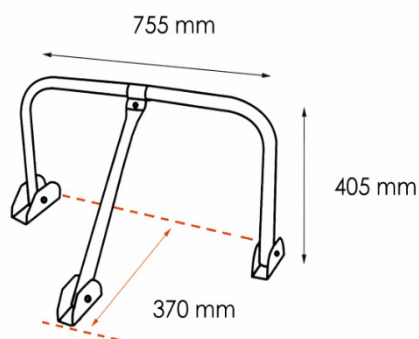

FRANÇAIS

Fiche Technique

RS Pro

RS Stock No : 898-7179

Code douane : 7326909890

Réf RS	Dimensions (mm)	Diamètre tube (mm)	Poids (kg)
898-7179	755 x 370 x 405	40	3,00

- **Fabriqué en acier galvanisé**

Caractéristiques :

- Arceau rabattable au sol
- Epaisseur acier 15/10e
- Fermeture avec cadenas (3 clés différentes)
- 6 fixations cheville nylon Ø10mm

Cadenas inclus

ENGLISH

Datasheet

RS Pro

RS Stock No : 898-7179

Customs : 7326909890

Réf RS	Dimensions (mm)	Tube diameter (mm)	Weight (kg)
898-7179	755 x 370 x 405	40	3,00

- **Made of** galvanized steel

Specifications :

- Budget parking barrier
- Pull-down barrier
- Steel thickness 15/10e
- Lock with padlock (3 different keys)
- 6 concrete fixations (10mm)

Padlock included

ESPAÑOL

Ficha tecnica

RS Pro

RS Stock No : 898-7179

Aduanas : 7326909890

Réf RS	Dimensiones (mm)	Diámetro tubo (mm)	Peso (kg)
898-7179	755 x 370 x 405	40	3,00

- **Hecho en acero galvanizado**