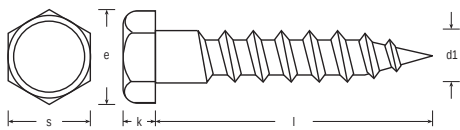

Datasheet

**Hexagon Head Coachscrew A2 Stainless Steel to DIN 571**

RS Stock No **1443553**  
 Size **M8 x 60**

| d1 | 6mm  | 8mm   | 10mm | 12mm  |       |
|----|------|-------|------|-------|-------|
| k  | 4    | 5.5   | 7    | 8     |       |
| s  | 10   | 13    | 17   | 19    |       |
| e  | min. | 10.89 | 14.2 | 18.72 | 20.88 |

**Please view our full range listing below**

| RS Stock No | Size    | RS Stock No | Size      |
|-------------|---------|-------------|-----------|
| 1443548     | M6 x 40 | 1443556     | M8 x 100  |
| 1443549     | M6 x 50 | 1443557     | M10 x 50  |
| 1443550     | M6 x 60 | 1443558     | M10 x 60  |
| 1443551     | M6 x 70 | 1443559     | M10 x 70  |
| 1443552     | M8 x 50 | 1443560     | M10 x 80  |
| 1443553     | M8 x 60 | 1443561     | M10 x 100 |
| 1443554     | M8 x 70 | 1443562     | M10 x 120 |
| 1443555     | M8 x 80 |             |           |