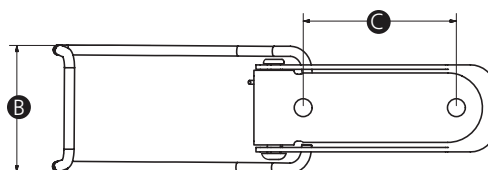

Datasheet

RS PRO Stainless steel sprung toggle latch, 119mm length

Stock number: 1929640

EN

- Stainless steel 304 sprung toggle latch

| Part no. | A | B | C | D | E | F | G | Base hole size | Max. load (N) |
|----------|-----|----|----|----|----|----|----|----------------|---------------|
| 1929640 | 119 | 34 | 41 | 19 | 65 | 69 | 23 | 5 | 500 |