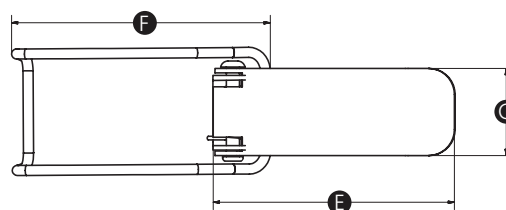

Datasheet

RS PRO Stainless steel sprung toggle latch, 119mm length

Stock number: 1929640

EN

- Stainless steel 304 sprung toggle latch

| Part no. | A | B | C | D | E | F | G | Base hole size | Max. load (N) |
|----------|-----|----|----|----|----|----|----|----------------|---------------|
| 1929640 | 119 | 34 | 41 | 19 | 65 | 69 | 23 | 5 | 500 |