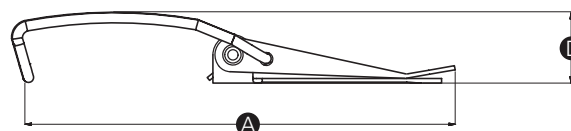

Datasheet

RS PRO Stainless steel sprung toggle latch, 119mm length

Stock number: 1929640

EN

- Stainless steel 304 sprung toggle latch

| Part no. | A | B | C | D | E | F | G | Base hole size | Max. load (N) |
|----------|-----|----|----|----|----|----|----|----------------|---------------|
| 1929640 | 119 | 34 | 41 | 19 | 65 | 69 | 23 | 5 | 500 |