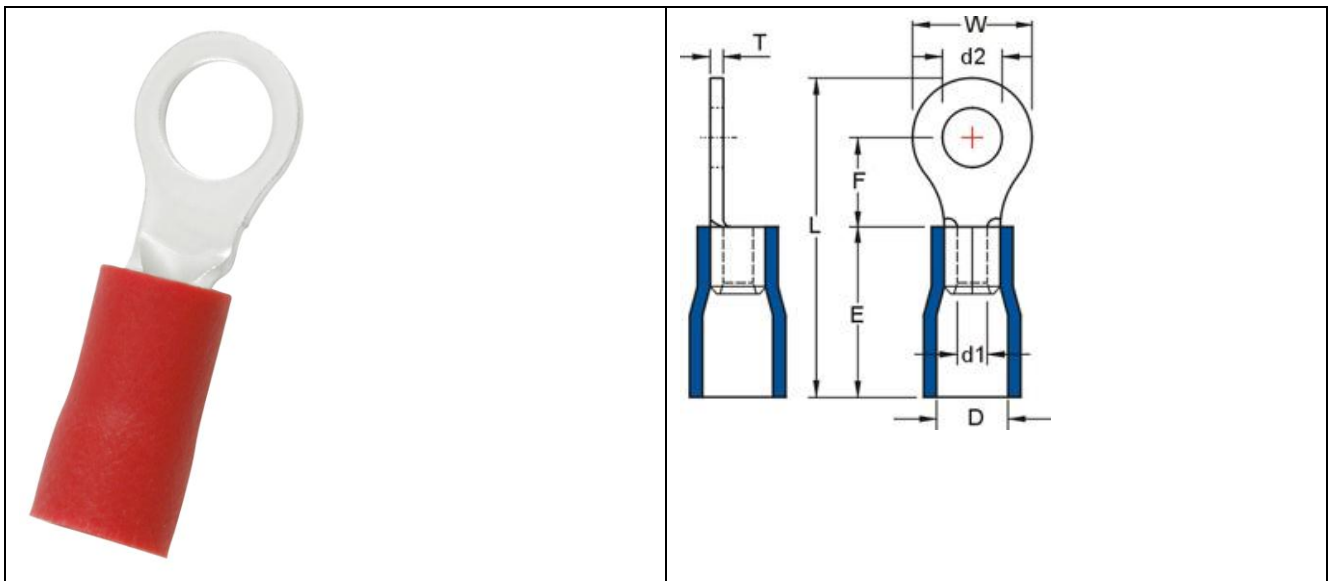

EN

Datasheet

RS PRO VINYL-INSULATED RING TERMINALS

Stock number: 178-8651

MAXIMUM ELECTRIC CURRENT:

A.W.G.	22	20	18	16
AMP.	9	12	17	18

MAXIMUM ELECTRICAL RATING: 105° C 600 VOLTS MAX.

INSULATION MATERIAL: VINYL (PVC)

TERMINAL MATERIAL: COPPER

INSULATION COLOR: RED

WIRE RANGE A.W.G. mm ²	ITEM NO.	STUD SIZE BUTTED SEAM	DIMENSION inch(mm)							
			d2	W	F	L	E	D	d1	T
22-16 A.W.G.	178-8651	#8	0.169	0.26	0.248	0.764	0.394	0.157	0.067	0.03
0.5-1.5 mm ²			4.3	6.6	6.3	19.4	10	4.000	1.7	0.75