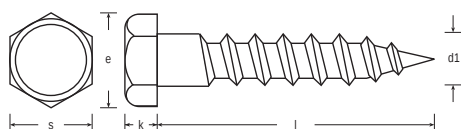

ENGLISH

Datasheet

Hexagon Head Coachscrew to DIN 571 Gr 4.8 Steel, Bright Zinc Plated

RS Stock No **1443541**
Size **M10 x 140**

d1	6mm	8mm	10mm	12mm	
k	4	5.5	7	8	
s	10	13	17	19	
e	min.	10.89	14.2	18.72	20.88

Please view our full range listing below

RS Stock No	Size	RS Stock No	Size	RS Stock No	Size
1443532	M6 x 25	825001	M8 x 70	1443544	M12 x 50
824878	M6 x 40	825017	M8 x 75	825124	M12 x 60
824890	M6 x 50	825023	M8 x 80	1443545	M12 x 70
824913	M6 x 60	1443538	M8 x 100	825152	M12 x 75
824935	M6 x 70	825039	M10 x 50	825168	M12 x 80
1443533	M6 x 80	825051	M10 x 60	825180	M12 x 100
1443534	M6 x 90	825073	M10 x 70	825203	M12 x 120
1443535	M6 x 100	825089	M10 x 75	1443546	M12 x 130
1443536	M8 x 25	825095	M10 x 80	1443547	M12 x 150
1443537	M8 x 30	825118	M10 x 100		
824941	M8 x 40	1443539	M10 x 120		
824957	M8 x 45	1443540	M10 x 130		
824963	M8 x 50	1443541	M10 x 140		
824985	M8 x 60	1443542	M10 x 150		
824991	M8 x 65	1443543	M12 x 40		