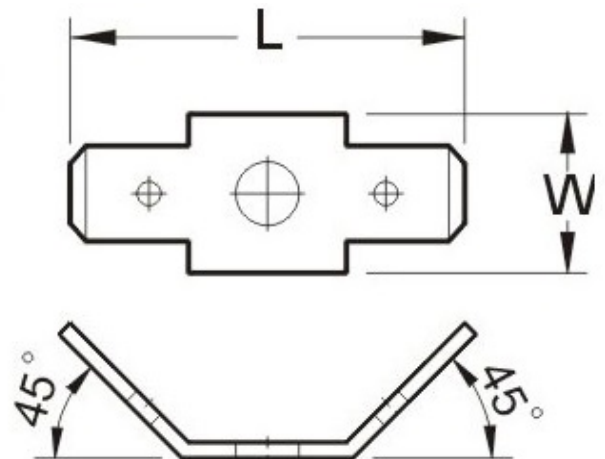

ENGLISH

Datasheet

RS: 125-1991

MALE TERMINALS

ITEM NO.	NEMA TAB	DIMENSION inch(mm)			QTY BOX	
		STUD SIZE		W		L
125-1991	.032X.250	#10	5.3	0.138	1.043	1000
	0.8X6.35			8.1	26.5	

LT: LOOSE PIECE, TIN PLATED