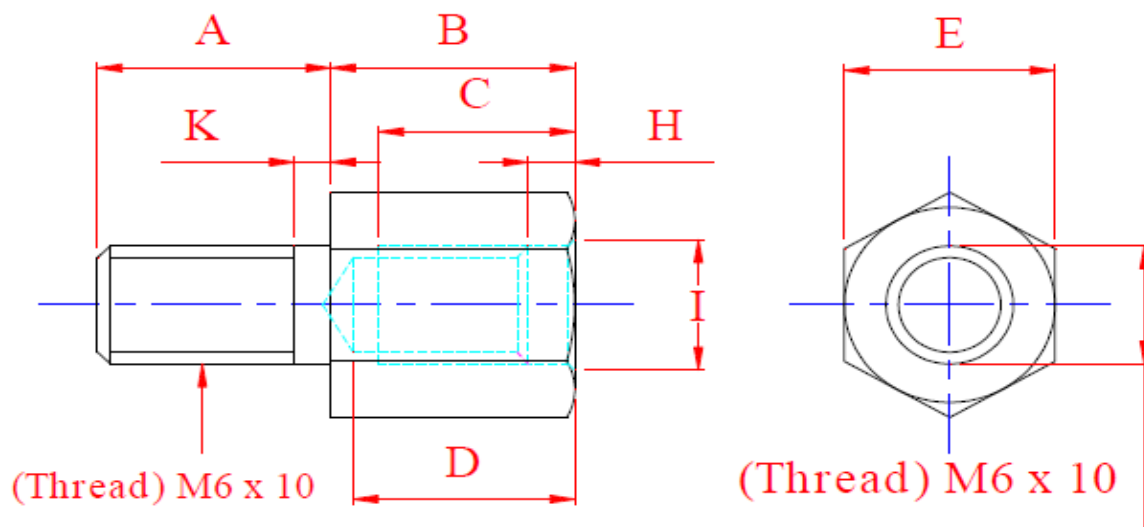

Datasheet

Spacer For Use With Any Enclosure

RS Stock number 603-520

Stock No.	Dimensions (in mm)			
	A	B	C	D (Max.)
603-485	7-5	10	6.0 +0/ -1.0	8
603-491	7-5	12	8.0 +0/ -1.0	10
603-508	10	14	10.0 +0/ -1.0	12
603-514	10	16	10.0 +0/ -1.0	12
603-520	10	18	10.0 +0/ -1.0	12
603-536	20	20	16.0 +0/ -1.0	18
E : 10 ; H : 2 ; I : (Dia) 6.1 ; K : (Max.) 1.7				

Material : Cold Rolled Steel.

Finish : Zinc Plated.