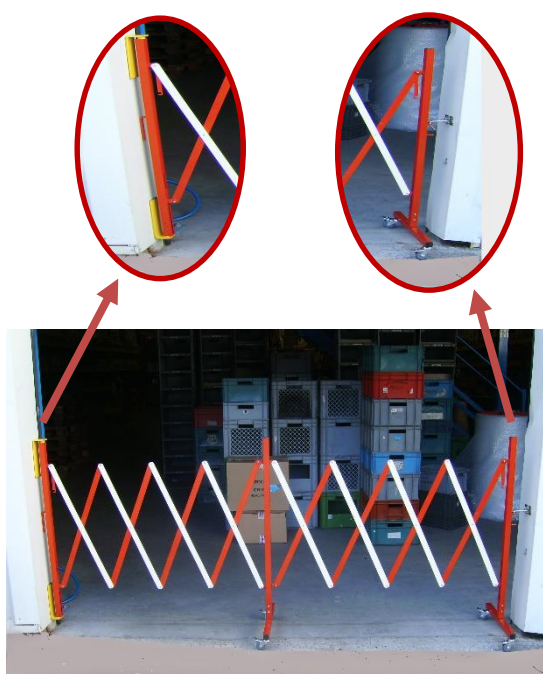

(kg)

3

- Fatto di :
- Colore :

Caratteristica :