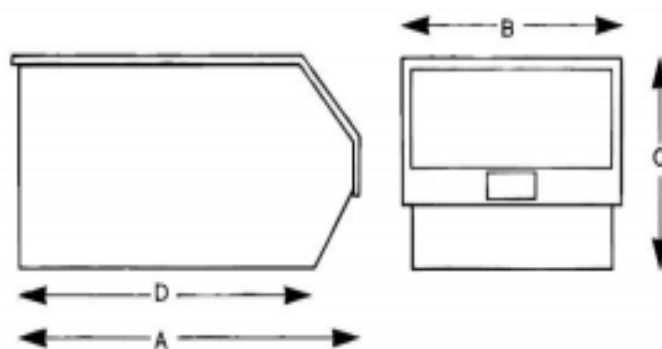

External dimensions

Dimension	376mm x 419mm x 180mm	
Depth	376mm	(Overall)
Width	419mm	(Overall)
Height	180mm	(Overall)
Base Length	310mm	(Overall)

Internal dimensions	
Dimension	350mm x 378mm x 164mm
Depth	350mm
Width	378mm
Height	164mm
Base Length	295mm

All Dimensions in mm	SIZE 1	SIZE 2	SIZE 3	SIZE 4	SIZE 5	SIZE 6	SIZE 7
(A) Overall Length	90	167	240	350	350	376	510
(B) Overall Width	100	101	150	205	205	419	315
(C) Overall Height	50	76	130	130	181	180	200
(D) Overall Base Length	64	143	200	300	300	310	450
(A) Internal Length	80	154	223	330	330	350	470
(B) Internal Width	88	88	128	179	177	378	270
(C) Internal Height	42	63	120	117	167	164	188
(D) Internal Base Length	65	131	188	287	287	295	435
Volumes (Litres)	0.46	1.27	4.6	9.1	12.8	28.3	31.4
Maximum Container Stack Height – (See Details Opposite)	7	5	4	6	4	8	6
Maximum Stack Load Capacity (kg)	12	12	30	36	45	60	42

Description	H x W x D (mm)	RS Stock Code / Colour							
		White	Blue	Red	Green	Yellow	Orange	Black Recycled	ESD Black
Size 1	50 x 100 x 90	315-1123	484-3996	484-3974	484-3980	484-3823	469-6728	909-6902	550-319
Size 2	75 x 100 x 165	315-1139	484-4028	484-4006	484-4012	484-3839	469-6784	909-6906	550-325
Size 3	132 x 150 x 240	315-1145	484-4056	484-4034	484-4040	484-4062	469-6778	909-6915	550-331
Size 4	132 x 205 x 350	315-1151	484-4107	484-4078	484-4090	484-4113	469-6762	909-6918	909-6928
Size 5	182 x 205 x 350	315-1173	484-4157	484-4129	484-4135	484-4163	469-6756	909-6912	909-6937
Size 6	182 x 420 x 375	315-1189	484-4185	484-3845	484-4179	484-4191	469-6740	909-6921	909-6930
Size 7	200 x 310 x 520	456-3426	350-5873	350-5845	350-5895	350-5867	469-5157	909-6924	Not Available
Clear Bin Front for Size 7		456-3432							