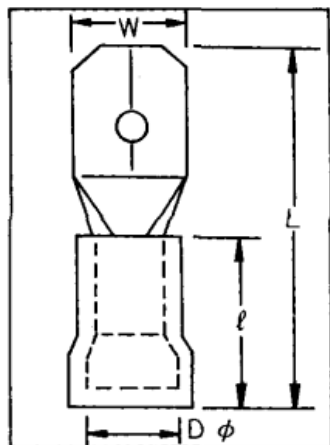

Datasheet

Red Insulated Crimp Tab Terminal

RS Stock number [534-323](#)

Stock No.	Insulation Colour	Wire Range		Dimensions				Tab Size	
		AWG	mm ²	W	D φ	L	l	AWG	mm
534323	Red	22-16	0.5-1.5	6.3	4.3	20.7	9.8	.250x.032	6.3x0.8
534856	Blue	16-14	1.5-2.5	4.8	4.9	19.0	9.8	.187x.020	4.8x0.5
534682	Blue	16-14	1.5-2.5	6.3	4.9	21.3	9.8	.250x.032	6.3x0.8
534547	Yellow	12-10	2.5-6.0	6.3	6.6	25.0	13.8	.250x.032	6.3x0.8