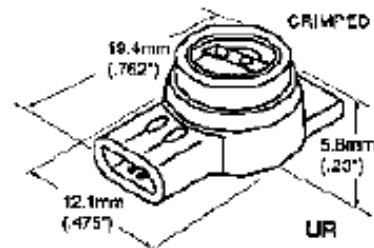

## Telecom Splicing Conn, 2 Way Gel Filled

RS Stock number [510-4797](#)

CONNECTOR	TYPE CONNECTOR	Maximum Insulation O.D. metric (mm)    inch	CABLE TYPE						Q'TY BOX
			PIC-unfilled metric (mm)    A.W.G.		PIC-filled metric (mm)    A.W.G.		Pulp or Paper metric (mm)    A.W.G.		
		1.32    .050	.7-.4	22-26	.7-.4	22-20	.7-.4	22-26	
		1.27    .050	.7-.4	22-26	.5-.4	24-28	.7-.4	22-26	
		1.57    .060	.9-.4	19-20	.7-.4	22-26	.9-.4	19-20	

Note: Can be used on 22 AWG (1.0mm) Plenum Insulated Cable

Note: Can be used on 18 AWG (1.0mm) Plenum Insulated Cable