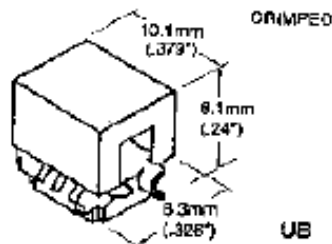

## Telecom Splicing Conn, 2 Way Gel Filled

RS Stock number [510-4797](#)

CONNECTOR	TYPE CONNECTOR	Maximum Insulation O.D. metric (mm)    inch	CABLE TYPE						Q'TY BOX
			PIC-unfilled metric (mm)    A.W.G.		PIC-filled metric (mm)    A.W.G.		Pulp or Paper metric (mm)    A.W.G.		
		1.32    .050	.7-.4	22-26	.7-.4	22-20	.7-.4	22-26	
		1.27    .050	.7-.4	22-26	.5-.4	24-28	.7-.4	22-26	
		1.57    .060	.9-.4	19-20	.7-.4	22-26	.9-.4	19-20	