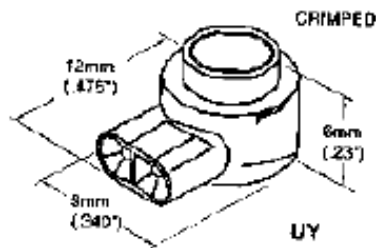

## Telecom Splicing Conn, 2 Way Gel Filled

RS Stock number [510-4797](#)

CONNECTOR	TYPE CONNECTOR	Maximum Insulation O.D. metric (mm)    inch	CABLE TYPE						Q'TY BOX
			PIC-unfilled metric (mm)    A.W.G.		PIC-filled metric (mm)    A.W.G.		Pulp or Paper metric (mm)    A.W.G.		
		1.32    .050	.7-.4	22-26	.7-.4	22-20	.7-.4	22-26	
		1.27    .050	.7-.4	22-26	.5-.4	24-28	.7-.4	22-26	
		1.57    .060	.9-.4	19-20	.7-.4	22-26	.9-.4	19-20	

Note: Can be used on 22 AWG (1.0mm) Plenum Insulated Cable

Note: Can be used on 18 AWG (1.0mm) Plenum Insulated Cable