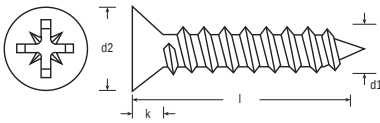

# Recessed Countersunk, Twinthread Woodscrew, Hardened Steel, Bright Zinc Plated

RS Stock No **1443502**

Size **8g x 3**

		No. 4	No. 5	No. 6	No. 7	No. 8	No. 10	No. 12
<b>d2</b>	<b>max.</b>	5.49	6.20	6.91	7.62	8.33	9.75	11.18
<b>d1</b>	<b>max.</b>	2.87	3.23	3.58	3.94	4.29	5.00	5.72
<b>k</b>	<b>max.</b>	1.63	1.85	2.08	2.31	2.54	2.97	3.43
<b>Recess No.</b>		1	2	2	2	2	2	3

## Please view our full range listing below

RS Stock No	Size	RS Stock No	Size	RS Stock No	Size
1443495	4g x 1/2	529107	8g x 1	3000521248	10g x 3
1443496	4g x 5/8	529113	8g x 1.1/4	1443503	10g x 3.1/2
1443497	4g x 3/4	529129	8g x 1.1/2	1443504	10g x 4
1443498	4g x 1	521197	8g x 1.3/4	1443505	12g x 1.1/2
1443499	6g x 1/2	3000529135	8g x 2	521254	12g x 2
1443500	6g x 5/8	521204	8g x 2.1/2	1443506	12g x 2.1/2
529062	6g x 3/4	1443502	8g x 3	521260	12g x 3
529078	6g x 1	529141	10g x 1	521282	12g x 4
529084	6g x 1.1/4	521226	10g x 1.1/4		
3000529090	6g x 1.1/2	3000529157	10g x 1.1/2		
521169	8g x 1/2	521232	10g x 1.3/4		
1443501	8g x 5/8	529163	10g x 2		
521181	8g x 3/4	529179	10g x 2.1/2		