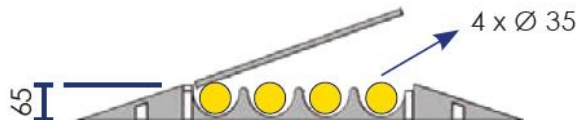

Opción : ángulo 30° para pasacable