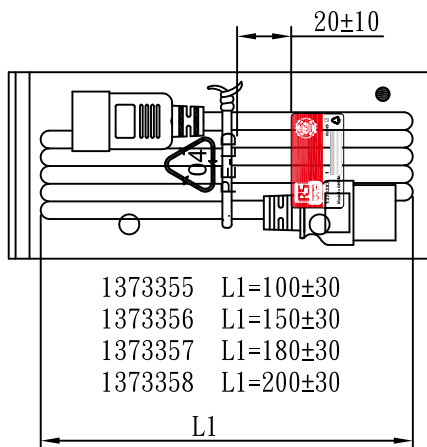

MARKING:

MARKING:

1373355	L=500±30
1373356	L=1000±50
1373357	L=1500±50
1373358	L=2500±50

1373355	L1=100±30
1373356	L1=150±30
1373357	L1=180±30
1373358	L1=200±30

WIRING COLOR:

E: Yellow/Green
N: Blue
L: Brown

LENGED ON CORD: (E06-14)

1 <VDE> KEMA-KEUR <VDE> △ CEBEC 809 NF-USE 1346 IEMMEQU H05VV-F 3G 1.5mm² 300/500V -LF- CE

No	BOM ITEM	Q' TY	P/N
1	97606-1 TERMINAL	2 pcs	BBN97606
2	97607-1 TERMINAL	1 pcs	BBN97607
3	IS-018 INNER BODY(BLACK)	1 pcs	MP020S12
4	PVC 45P (SA87, IS-018)	30 g	RPP04512
5	98739PS-0 BLADE	3 pcs	BBP98739
6	IS-16 INNER BODY(BLACK)	1 set	MI016S12
7	PVC 45P (SA87, IS-16B)	30 g	RPP04512
8	PE TIE (BLACK, 8 inch)	1 pcs	KBB10008
9	PE BAG(120*290)	1 pcs	KPR11000
10	LABEL(45*25)	1 pcs	

NOTE:1. CORD 128
2. CONTENT 137335X

CABLE	H05VV-F 3G 1.5 DENT PRINT CT-12(BLACK)				
PLUG	IS-018 + IS-16B	LENGTH	L	UNIT	mm
CLIENT	NAME	First connectivity	N/W	UNIT	kg
	P/N	137335X	SG DWG	SR-172524-9	VER. A