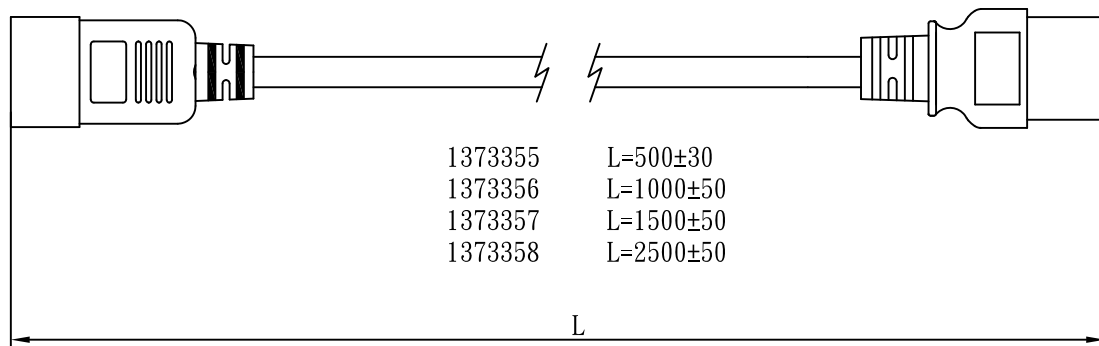

MARKING:

MARKING:

1373355	L=500±30
1373356	L=1000±50
1373357	L=1500±50
1373358	L=2500±50

1373355	L1=100±30
1373356	L1=150±30
1373357	L1=180±30
1373358	L1=200±30

WIRING COLOR:

E: Yellow/Green
N: Blue
L: Brown

LENGED ON CORD: (E06-14)

1 <VDE> KEMA-KEUR <VDE> △ CEBEC 809 NF-USE 1346 IEMMEQU H05VV-F 3G 1.5mm² 300/500V -LF- CE

No	BOM ITEM	Q' TY	P/N
1	97606-1 TERMINAL	2 pcs	BBN97606
2	97607-1 TERMINAL	1 pcs	BBN97607
3	IS-018 INNER BODY(BLACK)	1 pcs	MP020S12
4	PVC 45P (SA87, IS-018)	30 g	RPP04512
5	98739PS-0 BLADE	3 pcs	BBP98739
6	IS-16 INNER BODY(BLACK)	1 set	MI016S12
7	PVC 45P (SA87, IS-16B)	30 g	RPP04512
8	PE TIE (BLACK, 8 inch)	1 pcs	KBB10008
9	PE BAG(120*290)	1 pcs	KPR11000
10	LABEL(45*25)	1 pcs	

NOTE:1. CORD 128
2. CONTENT 137335X

CABLE	H05VV-F 3G 1.5 DENT PRINT CT-12(BLACK)				
PLUG	IS-018 + IS-16B	LENGTH	L	UNIT	mm
CLIENT	NAME	First connectivity	N/W	UNIT	kg
	P/N	137335X	SG DWG	SR-172524-9	VER. A