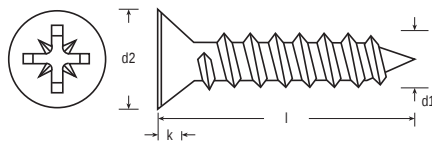

# Recessed Csk Waxed Hardened Steel Single Thread Chipboard Screw Zinc & Yellow

RS Stock No **2631820**  
Size **3.5 x 16mm**

d1		3	3.5	4	4.5	5	6
d2	max.	6.00	7.00	8.00	9.00	10.00	12.00
k	max.	1.95	2.30	2.60	2.95	3.26	3.80
Recess	min.	1.76	1.60	2.05	2.64	2.89	3.00
Penetration max.		2.01	2.06	2.51	3.10	3.35	3.45
Recess	No.	1	2	2	2	2	3

## Please view our full range listing below

RS Stock No	Size (mm)	RS Stock No	Size (mm)	RS Stock No	Size (mm)
2631808	3.0 x 12	2631864	4.0 x 40	1443485	5.0 x 60
1443470	3.0 x 16	1443478	4.0 x 45	2631959	5.0 x 70
1443471	3.0 x 20	2631870	4.0 x 50	1443486	5.0 x 75
2631814	3.0 x 25	1443479	4.0 x 60	1443487	5.0 x 80
1443472	3.5 x 12	2631892	4.5 x 25	1443488	5.0 x 90
2631820	3.5 x 16	1443480	4.5 x 30	1443489	5.0 x 100
1443473	3.5 x 20	1443481	4.5 x 35	2631965	6.0 x 40
2631836	3.5 x 25	2631909	4.5 x 40	1443490	6.0 x 50
2631842	3.5 x 40	1443482	4.5 x 50	1443491	6.0 x 60
1443474	3.5 x 45	1443483	4.5 x 60	2631971	6.0 x 70
1443475	3.5 x 50	2631915	4.5 x 70	1443492	6.0 x 80
2631858	4.0 x 25	2631921	5.0 x 30	1443493	6.0 x 90
1443476	4.0 x 30	2631937	5.0 x 40	1443494	6.0 x 100
1443477	4.0 x 35	1443484	5.0 x 50		