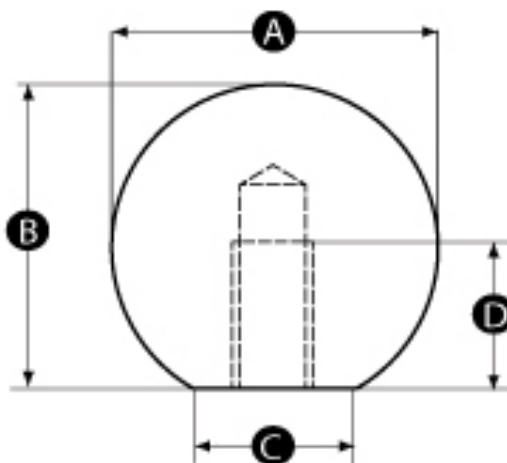

# Female Polished Aluminium Ball Knob

RS Stock No: 1443661

## Specification

Material: Aluminium

Finish: Highly polished

Thread: Machined thread

ENGLISH

Stock no	A	B	C	D	Thread size
1443651	16	15	8	7	M4
1443652	16	15	8	7	M5
1443653	16	15	8	7	M6
1443654	20	18	12	9	M4
1443655	20	18	12	9	M5
1443656	20	18	12	9	M6
1443658	25	23	15	11	M6
1443659	25	23	15	11	M8
1443657	25	23	15	11	M10
1443661	32	29	18	15	M6
1443662	32	29	18	15	M8
1443660	32	29	18	15	M10
1443664	38	35	22	18	M6
1443665	38	35	22	18	M8
1443663	38	35	22	18	M10
1443666	44	37	32	20	M10
1443667	50	46	28	21	M10