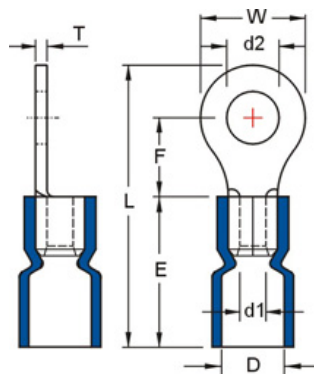

## RS Pro Vinyl-Insulated (Easy Entry) Ring Terminals

Stock Number: 125-1955

WIRE RANGE A.W.G. / mm2	ITEM NO.	STUID SIZE		DIMENSION inch(mm)							Q'TY BOX
		#	d2	W	F	L	E	D	d1	T	
22-16 A.W.G.	RVE1-3.2	#4	0.126	0.217	0.197	0.736	0.441	0.157	0.067	0.031	1000
0.5-1.5 mm2			3.2	5.5	5	18.7	11.2	4	1.7	0.75	

### Maximum Electric Current:

A.W.G.	22	20	18	16
AMP.	9	12	17	18

**Maximum Electrical Rating:** 105°C 600 V Max

**Insulation Material:** Vinyl

**Insulation Colour:** 22 – 16 AWG (Red)

**Terminal Material:** Copper