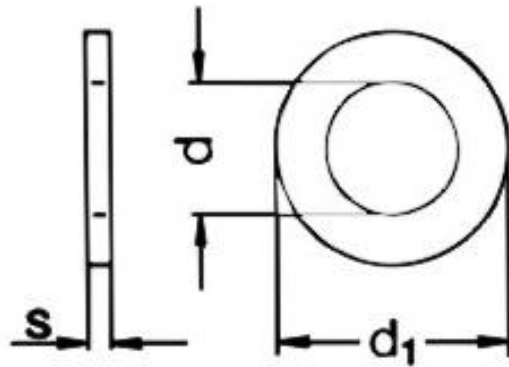

Datasheet

Flat Washer

RS Stock number: 483-2592

Dimensions(mm):

For Screw	d min.	d ₁ max.	s	A2		A4	
				Pkg.	Order #	Pkg.	Order #
M2	2.2	5	0.3	100	W030-002-0000	100	W031-002-0000
M2.5	2.7	6.5	0.5	100	W030-2.5-0000	100	W031-2.5-0000
M3	3.2	7	0.5	100	W030-003-0000	100	W031-003-0000
M4	4.3	9	0.8	100	W030-004-0000	100	W031-004-0000
M5	5.3	10	1	100	W030-005-0000	100	W031-005-0000
M6	6.4	12	1.6	100	W030-006-0000	100	W031-006-0000
M7	7.4	14	1.6			100	W031-007-0000
M8	8.4	16	1.6	100	W030-008-0000	100	W031-008-0000
M10	10.5	20	2	100	W030-010-0000	100	W031-010-0000
M12	13	24	2.5	100	W030-012-0000	100	W031-012-0000
M14	15	28	2.5	100	W030-014-0000	100	W031-014-0000
M16	17	30	3	100	W030-016-0000	50	W031-016-0000
M18	19	34	3	100	W030-018-0000	50	W031-018-0000
M20	21	37	3	100	W030-020-0000	50	W031-020-0000
M22	23	39	3	50	W030-022-0000	50	W031-022-0000
M24	25	44	4	25	W030-024-0000	25	W031-024-0000
M27	28	50	4	25	W030-027-0000	25	W031-027-0000
M30	31	56	4	25	W030-030-0000	25	W031-030-0000
M33	34	60	5	1	W030-033-0000	1	W031-033-0000
M36	37	66	5	1	W030-036-0000	1	W031-036-0000