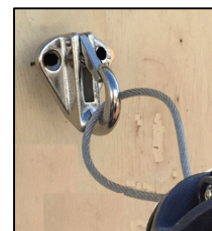

- **Fabriqué en :** polyester et acier
- **Coloris :** bandes orange et blanc, enrouleur rouge
- **Caractéristiques :**
 - Enrouleur semi - automatique avec bande d'avertissement réglable fabriquée en tissu indéchirable
 - Bandeau accroché par des anneaux en acier nickelé
 - Utilisation extérieure ou intérieure, de façon temporaire ou en installation de longue durée
 - Hauteur de 30 cm permettant une visibilité à longue distance
 - Câble en acier de 3 mm de diamètre, gainé de PVC pour empêcher la rouille
 - Fixation à un mur ou un poteau avec les 2 points d'accroche sur le cadre et du côté opposé
 - La bande peut être fixée à un crochet (accroche murale CPV401 incluse)
 - Livraison dans un sac polypropylène

- **Made of** polyester and steel
- **Color** : orange and white stripes, red dispenser
- **Specifications :**
 - Barrier composed of semi-automatic dispenser and warning band made of strong tear-proof fabric
 - Banner hung on by nickel-plated steel rings
 - Outdoor or indoor use, long term or temporarily
 - The height of 30 cm makes it visible from a long distance
 - The warning band is hanged to a 3 mm steel wire with PVC coating as rust prevention
 - Fixation to a wall or a post with the 2 holes on the frame and at the opposite side
 - The band can be fixed to a hook (wall hook CPV401 included)
 - Delivery in a PP bag