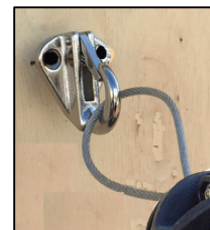

Aduanas : 3919908000
EAN : 3321360017932

Largo (m)	Ancho (mm)	Alto (mm)	Peso (kg)
15	3	300	4

- **Hecho en :** poliéster y acero
- **Color :** bandas naranjas y blancas, bobinadora roja
- **Características :**
  - Retractor semiautomático con banda de advertencia ajustable hecha de tela resistente a la rotura
  - Diadema enganchada por anillos de acero niquelado
  - Uso en exteriores o interiores, instalación temporal o prolongada
  - Altura de 30 cm que permite visibilidad a larga distancia
  - Cable de acero de 3 mm de diámetro, recubierto de PVC para evitar la oxidación
  - Fijación a una pared o poste con los 2 puntos de fijación en el marco y el lado opuesto
  - La cinta se puede unir a un gancho (se incluye el gancho de pared CPV401)
  - Entrega en bolsa de polipropileno