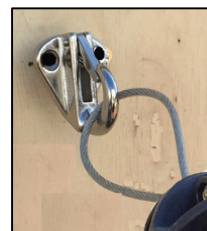

- **Fabriqué en :** polyester et acier
- **Coloris :** bandes orange et blanc, enrouleur rouge
- **Caractéristiques :**
 - Enrouleur semi - automatique avec bande d'avertissement réglable fabriquée en tissu indéchirable
 - Bandeau accroché par des anneaux en acier nickelé
 - Utilisation extérieure ou intérieure, de façon temporaire ou en installation de longue durée
 - Hauteur de 30 cm permettant une visibilité à longue distance
 - Câble en acier de 3 mm de diamètre, gainé de PVC pour empêcher la rouille
 - Fixation à un mur ou un poteau avec les 2 points d'accroche sur le cadre et du côté opposé
 - La bande peut être fixée à un crochet (accroche murale CPV401 incluse)
 - Livraison dans un sac polypropylène

- **Made of** polyester and steel
- **Color** : orange and white stripes, red dispenser
- **Specifications :**
 - Barrier composed of semi-automatic dispenser and warning band made of strong tear-proof fabric
 - Banner hung on by nickel-plated steel rings
 - Outdoor or indoor use, long term or temporarily
 - The height of 30 cm makes it visible from a long distance
 - The warning band is hanged to a 3 mm steel wire with PVC coating as rust prevention
 - Fixation to a wall or a post with the 2 holes on the frame and at the opposite side
 - The band can be fixed to a hook (wall hook CPV401 included)
 - Delivery in a PP bag