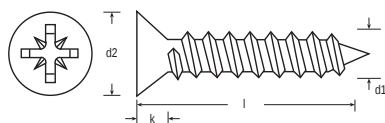

Datasheet

Recessed Countersunk, Twinthread Woodscrew, Hardened Steel, Bright Zinc Plated

RS Stock No **1443499**

Size **6g x 1/2**

		No. 4	No. 5	No. 6	No. 7	No. 8	No. 10	No. 12
d2	max.	5.49	6.20	6.91	7.62	8.33	9.75	11.18
d1	max.	2.87	3.23	3.58	3.94	4.29	5.00	5.72
k	max.	1.63	1.85	2.08	2.31	2.54	2.97	3.43
Recess No.		1	2	2	2	2	2	3

Please view our full range listing below

RS Stock No	Size	RS Stock No	Size	RS Stock No	Size
1443495	4g x 1/2	529107	8g x 1	3000521248	10g x 3
1443496	4g x 5/8	529113	8g x 1.1/4	1443503	10g x 3.1/2
1443497	4g x 3/4	529129	8g x 1.1/2	1443504	10g x 4
1443498	4g x 1	521197	8g x 1.3/4	1443505	12g x 1.1/2
1443499	6g x 1/2	3000529135	8g x 2	521254	12g x 2
1443500	6g x 5/8	521204	8g x 2.1/2	1443506	12g x 2.1/2
529062	6g x 3/4	1443502	8g x 3	521260	12g x 3
529078	6g x 1	529141	10g x 1	521282	12g x 4
529084	6g x 1.1/4	521226	10g x 1.1/4		
3000529090	6g x 1.1/2	3000529157	10g x 1.1/2		
521169	8g x 1/2	521232	10g x 1.3/4		
1443501	8g x 5/8	529163	10g x 2		
521181	8g x 3/4	529179	10g x 2.1/2		