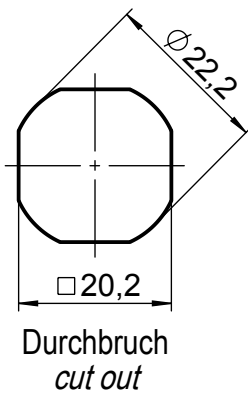

M 1:1

STOCK NO.	GRIP LENGTH
7293199	18mm
7293209	20mm
7293202	22mm
7293206	30mm