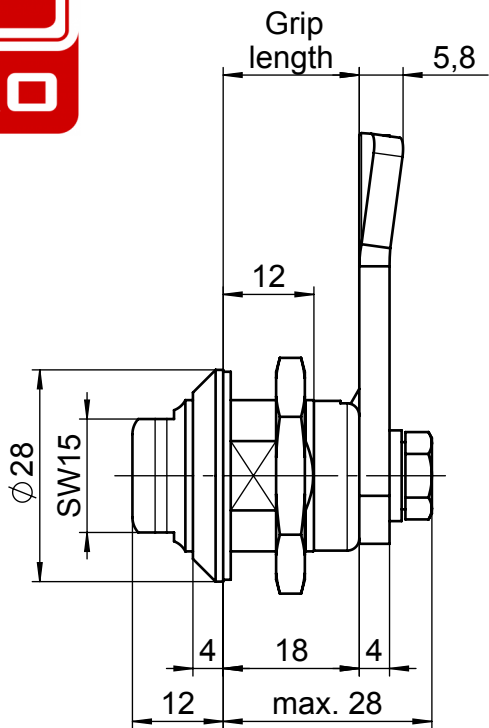

M 1:1

STOCK NO.	GRIP LENGTH
7293199	18mm
7293209	20mm
7293202	22mm
7293206	30mm