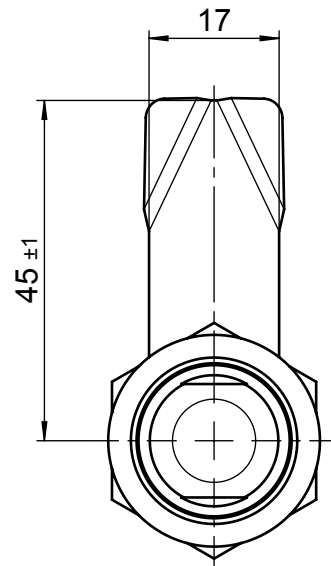

M 1:1

STOCK NO.	GRIP LENGTH
7293199	18mm
7293209	20mm
7293202	22mm
7293206	30mm