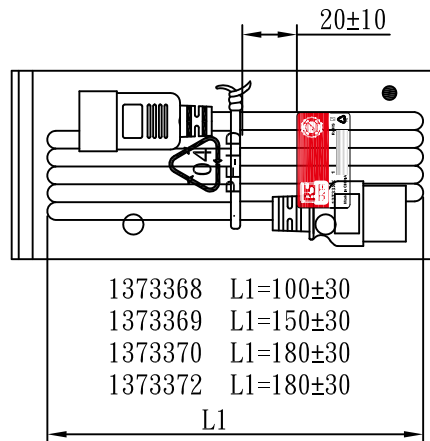

MARKING:

MARKING:

WIRING COLOR:

E: Yellow/Green
N: Blue
L: Brown

LENGED ON CORD: (E06-14)

I <VDE> KEMA-KEUR <D>VE <D>VE △ CEBEC 809 S D N H
NF-USE 1346 IEMMEQU H05VV-F 3G 1.5mm² 300/500V -LF- CE

No	BOM ITEM	Q' TY	P/N
1	97606-1 TERMINAL	2 pcs	BBN97606
2	97607-1 TERMINAL	1 pcs	BBN97607
3	IS-018 INNER BODY(ORANGE)	1 pcs	
4	PVC 45P (SA87, IS-018)	30 g	RPP04505
5	98739PS-0 BLADE	3 pcs	BBP98739
6	IS-16 INNER BODY(ORANGE)	1 set	
7	PVC 45P (SA87, IS-16B)	30 g	RPP04505
8	PE TIE (WHITE, 8 inch)	1 pcs	KBW10008
9	PE BAG(120*290)	1 pcs	KPR11000
10	LABEL(45*25)	1 pcs	

NOTE:1. CORD 128
2. CONTENT 13733XX

CABLE H05VV-F 3G 1.5 DENT PRINT CT-05(ORANGE)						
PLUG	IS-018 + IS-16B	LENGTH	L	UNIT	mm	
CLIENT	NAME	First connectivity	N/W		UNIT	kg
	P/N	13733XX	SG DWG	SR-172524-13	VER.	A