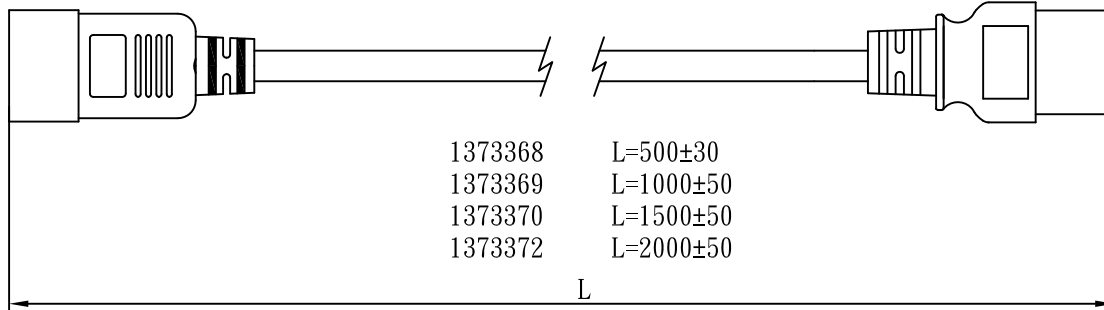

MARKING:

MARKING:

WIRING COLOR:

E: Yellow/Green
N: Blue
L: Brown

LENGED ON CORD: (E06-14)

I <VDE> KEMA-KEUR <D>VE <D>VE △ CEBEC 809 S D N H
NF-USE 1346 IEMMEQU H05VV-F 3G 1.5mm² 300/500V -LF- CE

No	BOM ITEM	Q' TY	P/N
1	97606-1 TERMINAL	2 pcs	BBN97606
2	97607-1 TERMINAL	1 pcs	BBN97607
3	IS-018 INNER BODY(ORANGE)	1 pcs	
4	PVC 45P (SA87, IS-018)	30 g	RPP04505
5	98739PS-0 BLADE	3 pcs	BBP98739
6	IS-16 INNER BODY(ORANGE)	1 set	
7	PVC 45P (SA87, IS-16B)	30 g	RPP04505
8	PE TIE (WHITE, 8 inch)	1 pcs	KBW10008
9	PE BAG(120*290)	1 pcs	KPR11000
10	LABEL(45*25)	1 pcs	

NOTE:1. CORD 128
2. CONTENT 13733XX

CABLE H05VV-F 3G 1.5 DENT PRINT CT-05(ORANGE)						
PLUG	IS-018 + IS-16B	LENGTH	L	UNIT	mm	
CLIENT	NAME	First connectivity	N/W		UNIT	kg
	P/N	13733XX	SG DWG	SR-172524-13	VER.	A