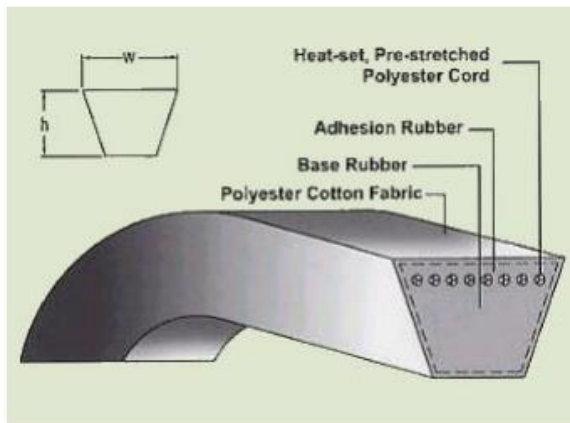

Datasheet

PET, Rubber Vee Friction Belt, belt section A

RS Stock number [471-736](#)

A Section Classical Wrapped Vee Belts

to API 1B, RMA IP 20, DIN 2215, ISO 4184 & BS3790

Dimensions
w x h (mm)

13 x 8

Min. Pulley
Diam.
PCD (mm)

80

Std. Belt
Lengths (mm)

540 - 4600

A Section - 13mm x 8mm - Wrapped Construction

Inside Length Li (ins)	Inside Length Li (mm)	Inside Length Li (ins)	Inside Length Li (mm)	Inside Length Li (ins)	Inside Length Li (mm)	Inside Length Li (ins)	Inside Length Li (mm)
A10	254	A38	965	A69	1750	A110	2800
A11	280	A38.5	975	A70	1775	A112	2845
A12	305	A39	990	A71	1800	A113	2870
A13	330	A39.5	1000	A72	1825	A114	2896
A14	355	A40	1016	A73	1854	A115	2921
A15	381	A40.5	1030	A74	1880	A116	2946
A16	407	A41	1041	A75	1900	A118	3000
A17	432	A41.5	1050	A76	1930	A120	3048
A18	457	A42	1060	A77	1956	A122	3100
A19	480	A42.5	1075	A78	1980	A124	3150
A20	508	A43	1100	A79	2000	A126	3200