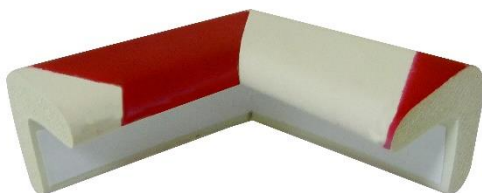

### Caractéristiques :

- Protection d'angle
- Evite les accidents et absorbe les chocs
- Résistante aux graisses et aux acides
- Conforme RoHS
- Se colle avec l'adhésive double face pré collé sur une face

ENGLISH

Datasheet

**RS Pro**

RS Stock No: 724-9791

Customs : 3921190090

Réf VISO	RS Stock No	Length (mm)	Width (mm)	Thickness (mm)	Weight (kg)
PU30RB	724-9791	70	30	8	0.015

- **Made of** : Nitrile Butadiene Rubber (NBR)
- **Colors** : red and white