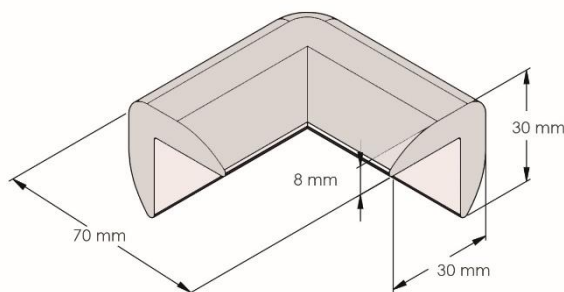

## RS Pro

Code douane : 3921190090

RS Stock No: 724-9791

Réf VISO	RS Stock No	Longueur (mm)	Largeur (mm)	Epaisseur (mm)	Poids (kg)
PU30RB	724-9791	70	30	8	0.015

- **Fabriqué en :** caoutchouc nitrile butadiène (NBR)
- **Coloris :** blanc et rouge

### Caractéristiques :

- Protection d'angle
- Evite les accidents et absorbe les chocs
- Résistante aux graisses et aux acides
- Conforme RoHS
- Se colle avec l'adhésive double face pré collé sur une face