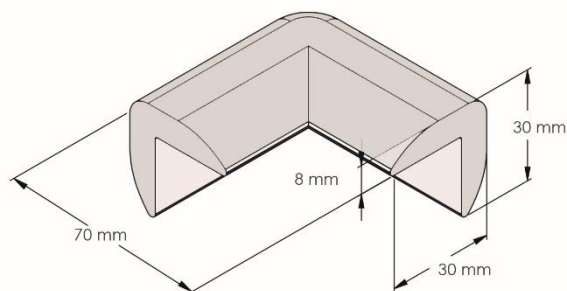

Specifications:

- Angle protection
- Avoid unfortunate scratches
- Grease and acids resistant
- RoHS compliant
- To be stuck with a double face tape