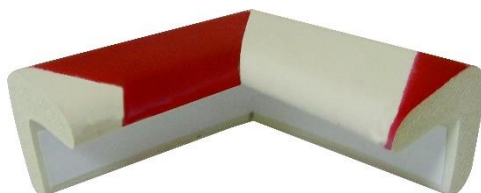

## RS Pro

Code douane : 3921190090

RS Stock No: 724-9791

Réf VISO	RS Stock No	Longueur (mm)	Largeur (mm)	Epaisseur (mm)	Poids (kg)
PU30RB	724-9791	70	30	8	0.015

- **Fabriqué en :** caoutchouc nitrile butadiène (NBR)
- **Coloris :** blanc et rouge

### Caractéristiques :

- Protection d'angle
- Evite les accidents et absorbe les chocs
- Résistante aux graisses et aux acides
- Conforme RoHS
- Se colle avec l'adhésive double face pré collé sur une face

ENGLISH

Datasheet

**RS Pro**

RS Stock No: 724-9791

Customs : 3921190090

Réf VISO	RS Stock No	Length (mm)	Width (mm)	Thickness (mm)	Weight (kg)
PU30RB	724-9791	70	30	8	0.015

- **Made of** : Nitrile Butadiene Rubber (NBR)
- **Colors** : red and white

Aduanas : 3921190090

Réf VISO	RS Stock No	Longitud (mm)	Ancho (mm)	Espesor (mm)	Peso (kg)
PU30RB	724-9791	70	30	8	0.015

- **Fabricado en** caucho de nitrilo butadieno (NBR)
- **Color** : rojo y blanco

**Características :**