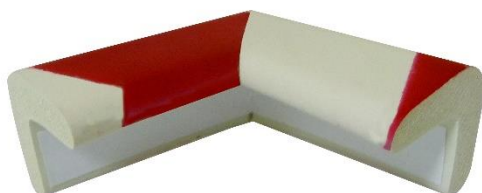

### Caractéristiques :

- Protection d'angle
- Evite les accidents et absorbe les chocs
- Résistante aux graisses et aux acides
- Conforme RoHS
- Se colle avec l'adhésive double face pré collé sur une face

ENGLISH

Datasheet

**RS Pro**

RS Stock No: 724-9791

Customs : 3921190090

Réf VISO	RS Stock No	Length (mm)	Width (mm)	Thickness (mm)	Weight (kg)
PU30RB	724-9791	70	30	8	0.015

- **Made of** : Nitrile Butadiene Rubber (NBR)
- **Colors** : red and white

**Specifications:**

- Angle protection
- Avoid unfortunate scratches
- Grease and acids resistant
- RoHS compliant
- To be stuck with a double face tape

ESPAÑOL

Ficha tecnica

**RS Pro**

RS Stock No: 724-9791

Aduanas : 3921190090

Réf VISO	RS Stock No	Longitud (mm)	Ancho (mm)	Espesor (mm)	Peso (kg)
PU30RB	724-9791	70	30	8	0.015

- **Fabricado en** caucho de nitrilo butadieno (NBR)
- **Color** : rojo y blanco

**Características :**