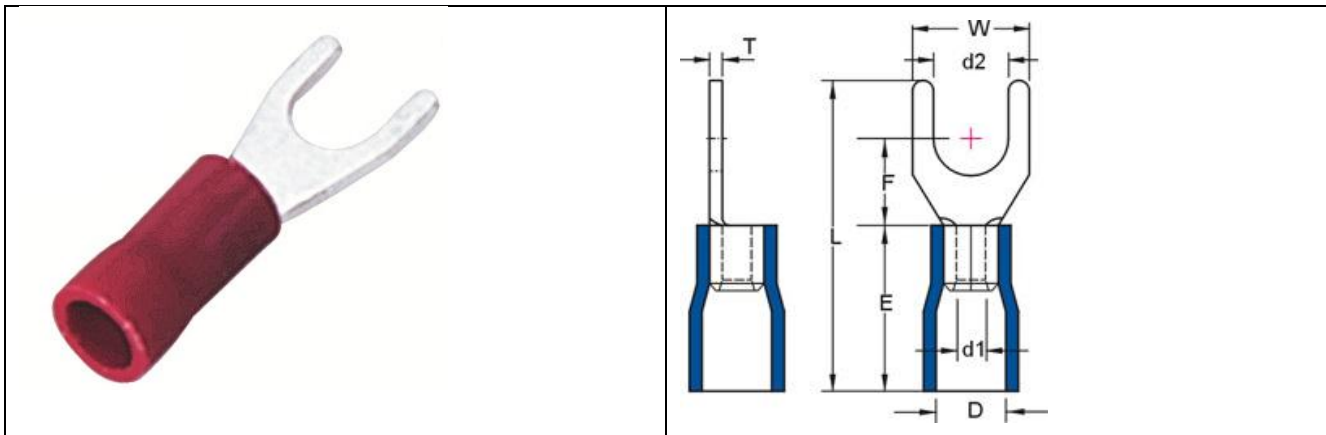

## TERMINALS

Stock number: 178-8708

**MAXIMUM ELECTRIC CURRENT:**

A.W.G.	22	20	18	16
AMP.	9	12	17	18

**MAXIMUM ELECTRICAL RATING:** 105° C 600 VOLTS MAX.

**INSULATION MATERIAL:** VINYL (PVC)

**TERMINAL MATERIAL:** COPPER

**INSULATION COLOR:** RED

WIRE RANGE A.W.G. mm <sup>2</sup>	ITEM NO. BUTTED SEAM	STUD SIZE d2	DIMENSION inch(mm)							
			W	F	L	E	D	d1	T	
22-16 A.W.G.	178-8708	#4	0.126	0.224	0.256	0.827	0.394	0.157	0.067	0.03
0.5-1.5 mm <sup>2</sup>			3.2	5.7	6.5	21	10	4.000	1.7	0.75