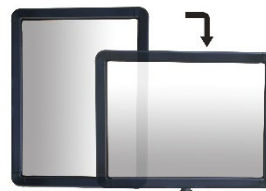

ESPAÑOL

Ficha tecnica

RS Pro

RS Stock No : 125-2194

Aduanas : 7326909890

Réf RS	Diámetro (mm)	Altura (mm)	Ø Base (mm)	Peso (kg)
125-2194	50	1000	280 x 280	5,25

- **Hecho de ABS**
- **Colores** : negro y amarillo

Características :

- Un poste de una pieza
- Base lastrada
- Posibilidad de fijar un panel de información gracias al cabujón y al anillo en la cabeza
- Entregado con un anillo y un anillo con 4 ganchos: posibilidad de fijar las cadenas
- Posibilidad de fijar un travesaño

RSA4PN