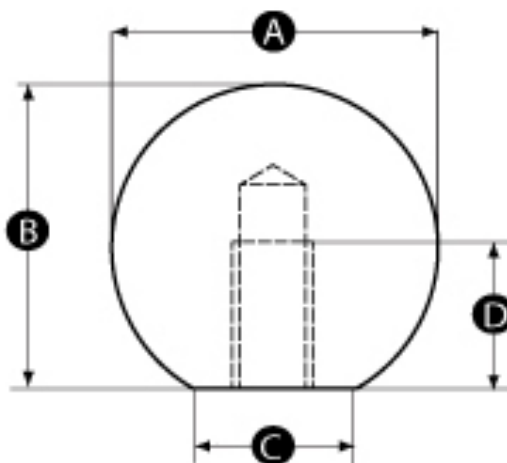

Datasheet

Female Polished Stainless Steel Ball Knob

RS Stock No: 1443635

Specification

Material: Stainless steel - 304

Finish: Highly polished

Thread: Machined thread

ENGLISH

Stock no	A	B	C	D	Thread size
1443622	16	15	8	7	M4
1443623	16	15	8	7	M5
1443624	16	15	8	7	M6
1443625	20	18	12	9	M4
1443626	20	18	12	9	M5
1443627	20	18	12	9	M6
1443629	25	23	15	11	M6
1443630	25	23	15	11	M8
1443628	25	23	15	11	M10
1443632	32	29	18	15	M6
1443633	32	29	18	15	M8
1443631	32	29	18	15	M10
1443635	38	35	22	18	M6
1443636	38	35	22	18	M8
1443634	38	35	22	18	M10
1443637	44	37	32	20	M10
1443638	50	46	28	21	M10