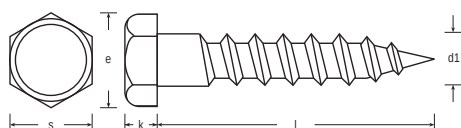

Datasheet

Hexagon Head Coachscrew to DIN 571 Gr 4.8 Steel, Bright Zinc Plated

RS Stock No **1443537**

Size **M8 x 30**

d1	6mm	8mm	10mm	12mm	
k	4	5.5	7	8	
s	10	13	17	19	
e	min.	10.89	14.2	18.72	20.88

Please view our full range listing below

RS Stock No	Size	RS Stock No	Size	RS Stock No	Size
1443532	M6 x 25	825001	M8 x 70	1443544	M12 x 50
824878	M6 x 40	825017	M8 x 75	825124	M12 x 60
824890	M6 x 50	825023	M8 x 80	1443545	M12 x 70
824913	M6 x 60	1443538	M8 x 100	825152	M12 x 75
824935	M6 x 70	825039	M10 x 50	825168	M12 x 80
1443533	M6 x 80	825051	M10 x 60	825180	M12 x 100
1443534	M6 x 90	825073	M10 x 70	825203	M12 x 120
1443535	M6 x 100	825089	M10 x 75	1443546	M12 x 130
1443536	M8 x 25	825095	M10 x 80	1443547	M12 x 150
1443537	M8 x 30	825118	M10 x 100		
824941	M8 x 40	1443539	M10 x 120		
824957	M8 x 45	1443540	M10 x 130		
824963	M8 x 50	1443541	M10 x 140		
824985	M8 x 60	1443542	M10 x 150		
824991	M8 x 65	1443543	M12 x 40		