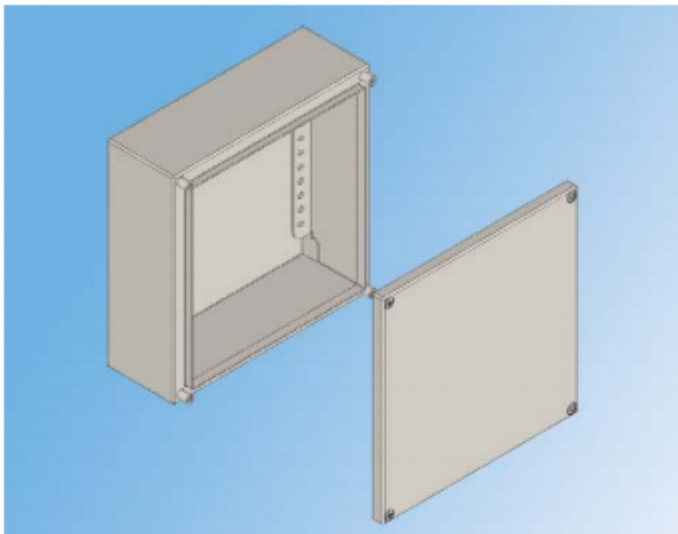

ENGLISH

Datasheet

Mild Steel IP66 Junction Box, 300 x 120 x 150mm

RS Stock number [749-1894](#)

TERMINAL BOX

KLEMMENKASTEN

KLEMMEKASSER

TYPE	DESCRIPTION	SIZE (W×H×D)	WEIGHT kg	QTY	ORDER No. RAL 7035 Fine Tex.
TNB 1.5.1.5-80 V2	TERMINAL BOX	150×150×80	1.39	1	70700
TNB 2.2-80 V2	TERMINAL BOX	200×200×80	1.98	1	70715
TNB 3.1.5-120 V2	TERMINAL BOX	300×150×120	2.84	1	70755
TNB 3.2-120 V2	TERMINAL BOX	300×200×120	3.32	1	70770
TNB 4.2-120 V2	TERMINAL BOX	400×200×120	4.00	1	70775

MAIN DIMENSIONS

TYPE	OVERALL SIZE					OPENING DEPTH			MOUNTING HOLE POSITIONS				WEIGHT kg	ORDER No. RAL 7035 Fine Tex.
	A	B	C	D	E	a	b	d	W1	W2	H1	H2		
TNB 1,5-1,5-80 V2	150	150	80	125	75	125	125	67	190	110	190	110	1.39	70700
TNB 2,2-80 V2	200	200	80	175	125	175	175	67	240	160	240	160	1.98	70715
TNB 3,1,5-120 V2	300	150	120	275	75	275	125	107	340	260	190	110	2.84	70755
TNB 3,2-120 V2	300	200	120	275	125	275	175	107	340	260	240	160	3.32	70770
TNB 4,2-120 V2	400	200	120	375	125	375	175	107	440	360	240	160	4.00	70775