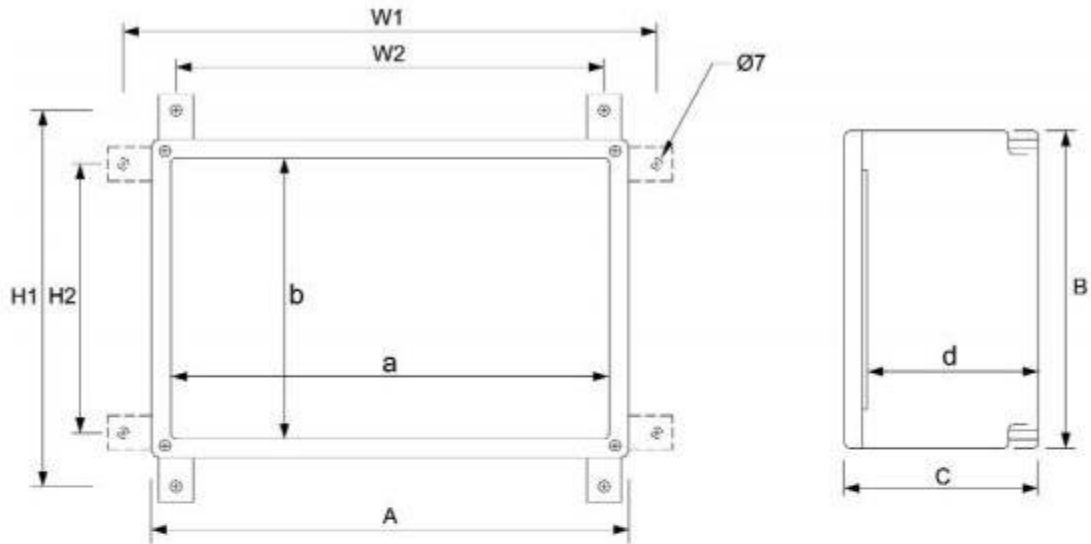

ENGLISH

Datasheet

Mild Steel IP66 Junction Box, 300 x 120 x 150mm

RS Stock number [749-1894](#)

TERMINAL BOX

KLEMMENKASTEN

KLEMMEKASSER

TYPE	DESCRIPTION	SIZE (W×H×D)	WEIGHT kg	QTY	ORDER No. RAL 7035 Fine Tex.
TNB 1.5.1.5-80 V2	TERMINAL BOX	150×150×80	1.39	1	70700
TNB 2.2-80 V2	TERMINAL BOX	200×200×80	1.98	1	70715
TNB 3.1.5-120 V2	TERMINAL BOX	300×150×120	2.84	1	70755
TNB 3.2-120 V2	TERMINAL BOX	300×200×120	3.32	1	70770
TNB 4.2-120 V2	TERMINAL BOX	400×200×120	4.00	1	70775

MAIN DIMENSIONS

TYPE	OVERALL SIZE					OPENING DEPTH			MOUNTING HOLE POSITIONS				WEIGHT kg	ORDER No. RAL 7035 Fine Tex.
	A	B	C	D	E	a	b	d	W1	W2	H1	H2		
TNB 1,5-1,5-80 V2	150	150	80	125	75	125	125	67	190	110	190	110	1.39	70700
TNB 2,2-80 V2	200	200	80	175	125	175	175	67	240	160	240	160	1.98	70715
TNB 3,1,5-120 V2	300	150	120	275	75	275	125	107	340	260	190	110	2.84	70755
TNB 3,2-120 V2	300	200	120	275	125	275	175	107	340	260	240	160	3.32	70770
TNB 4,2-120 V2	400	200	120	375	125	375	175	107	440	360	240	160	4.00	70775