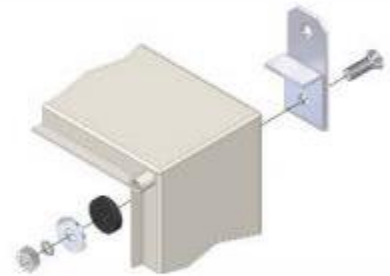

ENGLISH

Datasheet

Mild Steel IP66 Junction Box, 300 x 120 x 150mm

RS Stock number [749-1894](#)

TERMINAL BOX

KLEMMENKASTEN

KLEMMEKASSER

TYPE	DESCRIPTION	SIZE (W×H×D)	WEIGHT kg	QTY	ORDER No. RAL 7035 Fine Tex.
TNB 1.5.1.5-80 V2	TERMINAL BOX	150×150×80	1.39	1	70700
TNB 2.2-80 V2	TERMINAL BOX	200×200×80	1.98	1	70715
TNB 3.1.5-120 V2	TERMINAL BOX	300×150×120	2.84	1	70755
TNB 3.2-120 V2	TERMINAL BOX	300×200×120	3.32	1	70770
TNB 4.2-120 V2	TERMINAL BOX	400×200×120	4.00	1	70775

MAIN DIMENSIONS

TYPE	OVERALL SIZE					OPENING DEPTH			MOUNTING HOLE POSITIONS				WEIGHT kg	ORDER No. RAL 7035 Fine Tex.
	A	B	C	D	E	a	b	d	W1	W2	H1	H2		
TNB 1,5-1,5-80 V2	150	150	80	125	75	125	125	67	190	110	190	110	1.39	70700
TNB 2,2-80 V2	200	200	80	175	125	175	175	67	240	160	240	160	1.98	70715
TNB 3,1,5-120 V2	300	150	120	275	75	275	125	107	340	260	190	110	2.84	70755
TNB 3,2-120 V2	300	200	120	275	125	275	175	107	340	260	240	160	3.32	70770
TNB 4,2-120 V2	400	200	120	375	125	375	175	107	440	360	240	160	4.00	70775