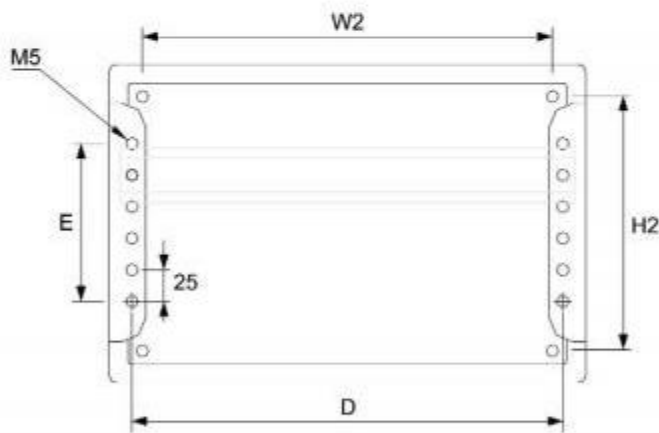

ENGLISH

Datasheet

Mild Steel IP66 Junction Box, 300 x 120 x 150mm

RS Stock number [749-1894](#)

TERMINAL BOX

KLEMMENKASTEN

KLEMMEKASSER

TYPE	DESCRIPTION	SIZE (W×H×D)	WEIGHT kg	QTY	ORDER No. RAL 7035 Fine Tex.
TNB 1.5.1.5-80 V2	TERMINAL BOX	150×150×80	1.39	1	70700
TNB 2.2-80 V2	TERMINAL BOX	200×200×80	1.98	1	70715
TNB 3.1.5-120 V2	TERMINAL BOX	300×150×120	2.84	1	70755
TNB 3.2-120 V2	TERMINAL BOX	300×200×120	3.32	1	70770
TNB 4.2-120 V2	TERMINAL BOX	400×200×120	4.00	1	70775

MAIN DIMENSIONS

TYPE	OVERALL SIZE					OPENING DEPTH			MOUNTING HOLE POSITIONS				WEIGHT kg	ORDER No. RAL 7035 Fine Tex.
	A	B	C	D	E	a	b	d	W1	W2	H1	H2		
TNB 1,5-1,5-80 V2	150	150	80	125	75	125	125	67	190	110	190	110	1.39	70700
TNB 2,2-80 V2	200	200	80	175	125	175	175	67	240	160	240	160	1.98	70715
TNB 3,1,5-120 V2	300	150	120	275	75	275	125	107	340	260	190	110	2.84	70755
TNB 3,2-120 V2	300	200	120	275	125	275	175	107	340	260	240	160	3.32	70770
TNB 4,2-120 V2	400	200	120	375	125	375	175	107	440	360	240	160	4.00	70775