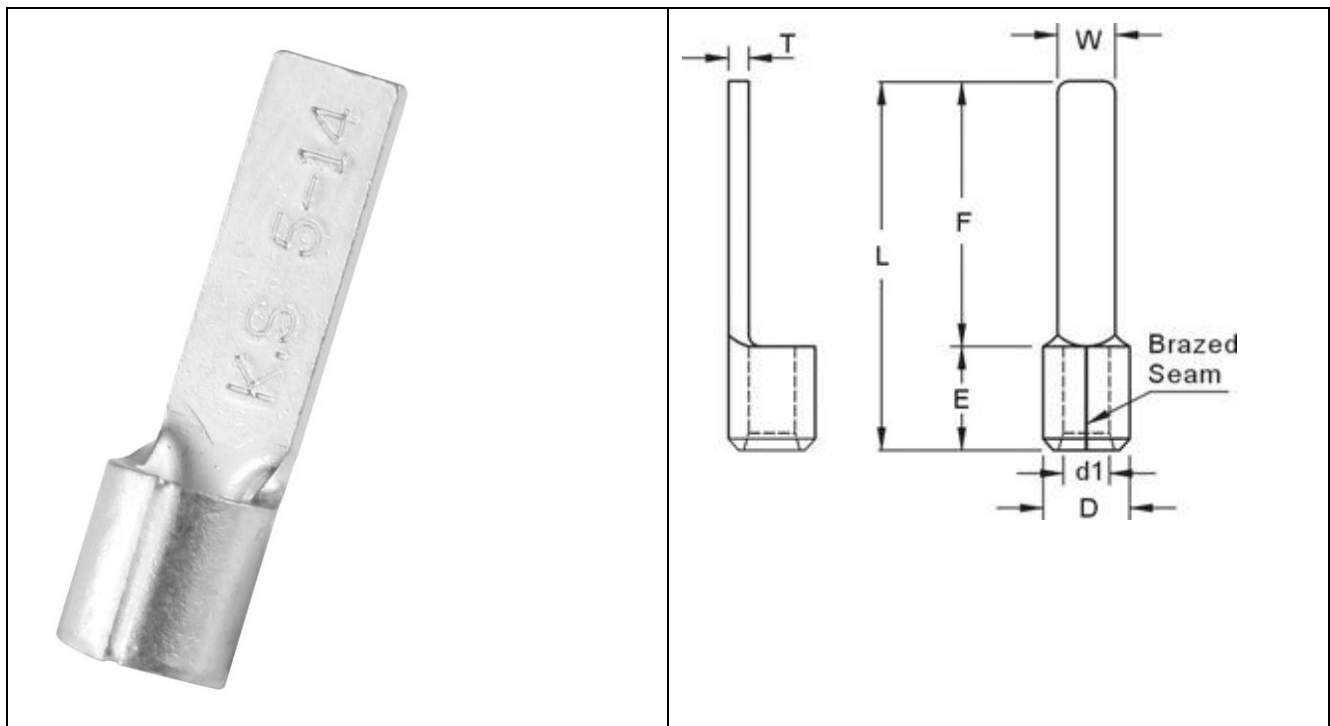

Datasheet

RS PRO NON-INSULATED BLADE TERMINALS

Stock number: 178-7241

MAXIMUM ELECTRIC CURRENT:

A.W.G.	12	10
AMP.	35	50

TERMINAL MATERIAL: COPPER

WIRE RANGE A.W.G. mm ²	ITEM NO.	DIMENSION inch(mm)							
		BRAZED SEAM	W	F	L	E	D	d1	T
12-10 A.W.G.									
4-6 mm ²	<input type="checkbox"/> 178-7241		0.177 4.5	0.551 14	0.787 20	0.236 6	0.220 5.600	0.134 3.4	0.039 1