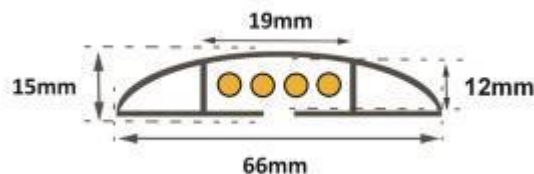

Produktbeschreibung:

- Kabelbrücken aus PVC
- Brandschutzklasse 94V-0
- Einfaches zuschneiden mittels Messer / Cutter
- Sicherheitsdatenblatt auf Anfrage