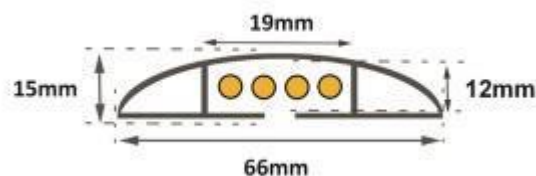

RS Stock No: 2522800

Customs : 3926909790

RS Stock No	Length (mm)	Width (mm)	Height (mm)	Cable passage (mm)	Weight (kg)
2522800	500	66	15	5000 x 19 x 12 mm	2,2

- **Made of :** PVC
- **Color :** grey

Caractéristiques :

- Flexible cable bridge – for 4 cables
- Warp proof 94V-0
- Easy cutting with a cutter
- Safety data sheet on request

ACCESSORIES:

- Double sided adhesive tape

ESPAÑOL

Ficha técnica

RS PRO

RS Stock No: 2522800

Aduanas : 3926909790

RS Stock No	Largo (mm)	Ancho (mm)	Altura (mm)	Pasacable (mm)	Peso (kg)
2522800	5000	66	15	19 x 12 mm	2,2

- **Fabricado en :** PVC
- **Colores :** gris

Características :

- Pasacable flexible
- Fácil de cortar con un cutter

ACCESORIOS:

- Cinta adhesiva de doble cara en el dorso

DEUTSCH

Typenblatt

RS PRO

RS Stock No: 2522800

Zoll : 3926909790

RS Stock No	Länge (mm)	Breite (mm)	Höhe (mm)	Kabeldurchgang (mm)	Gewicht (kg)
2522800	500	66	15	5000 x 19 x 12 mm	2,2