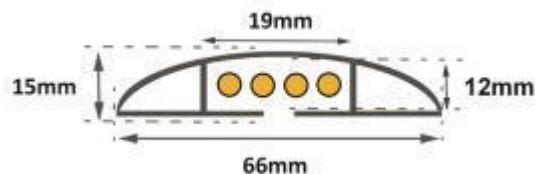

ACCESSOIRES :

- Bande adhésive double face