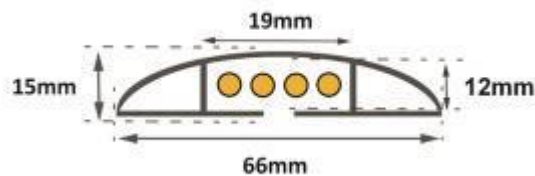

RS Stock No: 2522800

Customs : 3926909790

RS Stock No	Length (mm)	Width (mm)	Height (mm)	Cable passage (mm)	Weight (kg)
2522800	500	66	15	5000 x 19 x 12 mm	2,2

- **Made of :** PVC
- **Color :** grey

Caractéristiques :

Aduanas : 3926909790

RS Stock No	Largo (mm)	Ancho (mm)	Altura (mm)	Pasacable (mm)	Peso (kg)
2522800	5000	66	15	19 x 12 mm	2,2

- **Fabricado en :** PVC
- **Colores :** gris

Características :

- Pasacable flexible
- Fácil de cortar con un cutter

ACCESORIOS:

- Cinta adhesiva de doble cara en el dorso

DEUTSCH

Typenblatt

RS PRO

RS Stock No: 2522800

Zoll : 3926909790

RS Stock No	Länge (mm)	Breite (mm)	Höhe (mm)	Kabeldurchgang (mm)	Gewicht (kg)
2522800	500	66	15	5000 x 19 x 12 mm	2,2