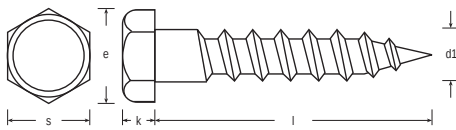

Datasheet

Hexagon Head Coachscrew to DIN 571 Gr 4.8 Steel, Bright Zinc Plated

RS Stock No **1443538**
Size **M8 x 100**

d1	6mm	8mm	10mm	12mm	
k	4	5.5	7	8	
s	10	13	17	19	
e	min.	10.89	14.2	18.72	20.88

Please view our full range listing below

RS Stock No	Size	RS Stock No	Size	RS Stock No	Size
1443532	M6 x 25	825001	M8 x 70	1443544	M12 x 50
824878	M6 x 40	825017	M8 x 75	825124	M12 x 60
824890	M6 x 50	825023	M8 x 80	1443545	M12 x 70
824913	M6 x 60	1443538	M8 x 100	825152	M12 x 75
824935	M6 x 70	825039	M10 x 50	825168	M12 x 80
1443533	M6 x 80	825051	M10 x 60	825180	M12 x 100
1443534	M6 x 90	825073	M10 x 70	825203	M12 x 120
1443535	M6 x 100	825089	M10 x 75	1443546	M12 x 130
1443536	M8 x 25	825095	M10 x 80	1443547	M12 x 150
1443537	M8 x 30	825118	M10 x 100		
824941	M8 x 40	1443539	M10 x 120		
824957	M8 x 45	1443540	M10 x 130		
824963	M8 x 50	1443541	M10 x 140		
824985	M8 x 60	1443542	M10 x 150		
824991	M8 x 65	1443543	M12 x 40		