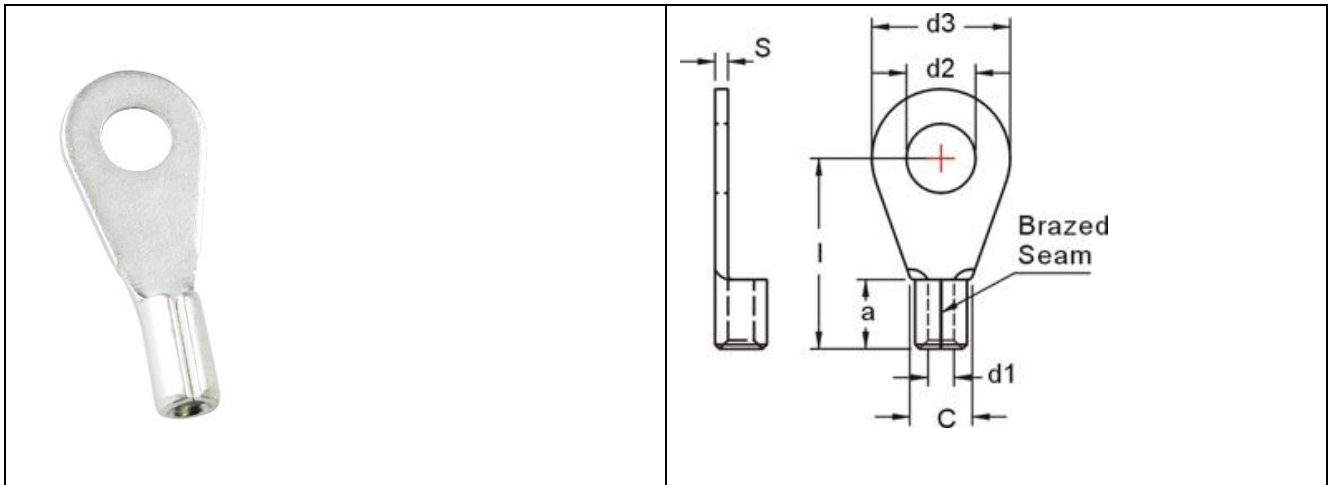

Datasheet

RS PRO NON-INSULATED DIN 46234 RING TERMINALS

Stock number: 178-7257

MAXIMUM ELECTRIC CURRENT:

A.W.G.	16	14
AMP.	18	30

TERMINAL MATERIAL: COPPER

WIRE RANGE A.W.G. mm ²	ITEM NO.	STUD SIZE d2	DIMENSION (mm)						
			D3	I	A	C	d1	S	
16-14 A.W.G. 1.5-2.5 mm ²	<input type="checkbox"/> 178-7257	#4	3.2	6	11	5	4.5	2.3	0.8