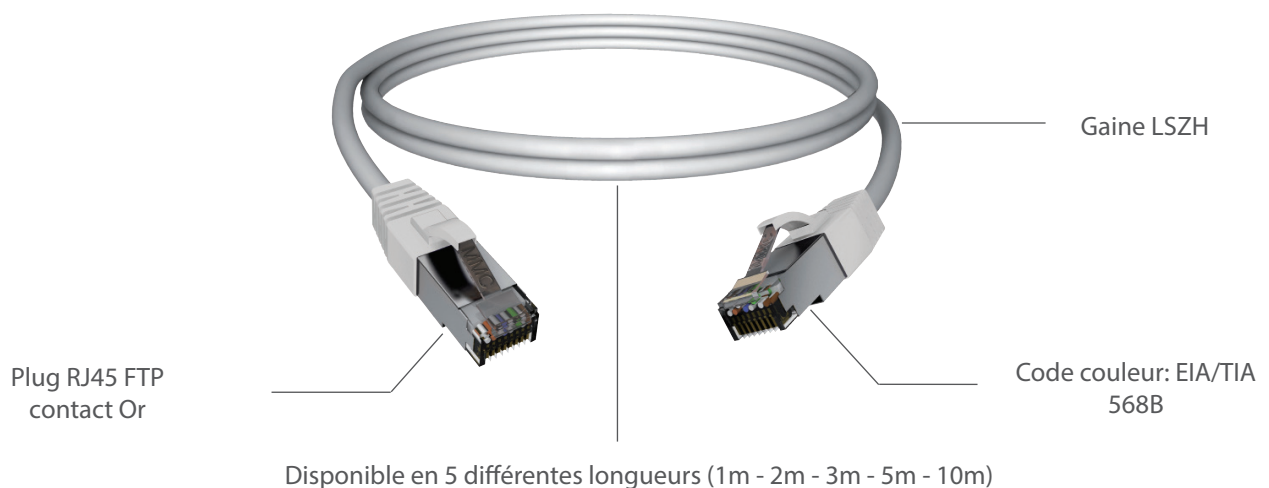

Cordon 4 paires RJ45 S/FTP - CAT6A LSZH - Gamme Link+

Cordon moulé S/FTP - 4 paires - CAT6A

NORMES

SYSTEME	ISO 11801 Ed 2.2 Class Ea
	EIA TIA 568-C.2 CAT6A
	EN 50173 Class Ea

CARACTERISTIQUES

Tenue au feu	IEC 60332-1
Température utilisation :	-20° C / +70° C
Rayon de courbure	8 x diamètre du câble (6.5mm)
Conformité	Conforme à la directive RoHS

INFORMATION DE COMMANDE

Référence	Description	Conditionnement
2010534	Cordon 4 paires RJ45 S/FTP - CAT6A LSZH 1M	UNITAIRE
2010535	Cordon 4 paires RJ45 S/FTP - CAT6A LSZH 2M	UNITAIRE
2010536	Cordon 4 paires RJ45 S/FTP - CAT6A LSZH 3M	UNITAIRE
2010537	Cordon 4 paires RJ45 S/FTP - CAT6A LSZH 5M	UNITAIRE
RSCORD6ASF10MSH	Cordon 4 paires RJ45 S/FTP - CAT6A LSZH 10M	UNITAIRE