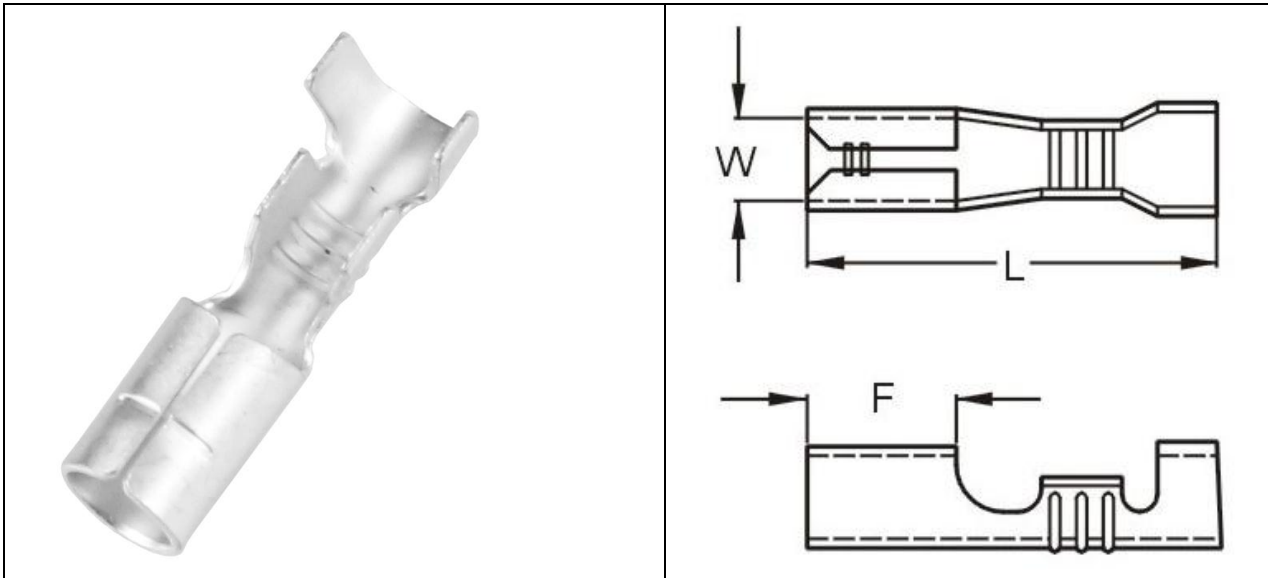

## (FEMALE)

Stock number: 178-7175

TERMINAL MATERIAL: BRASS

TERMINAL SURFACE TREATMENT: TIN PLATED

MATCHING:  $\varnothing 4.0$

WIRE RANGE: 16-14 A.W.G. (1.5-2.5mm<sup>2</sup>)

ITEM NO.	MATCHING	DIMENSION inch(mm)		
		W	F	L
<input type="checkbox"/> 178-7175	$\psi 4.0$	0.156 3.95	0.246 6.7	0.669 17