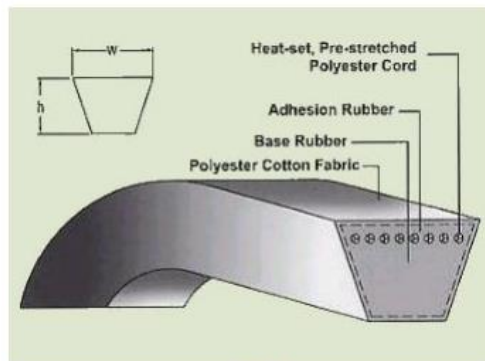

### A Section Classical Wrapped Vee Belts

to API 1B, RMA IP 20, DIN 2215, ISO 4184 & BS3790

Dimensions w x h (mm)	Min. Pulley Diam. PCD (mm)	Std. Belt Lengths (mm)
13 x 8	80	540 - 4600