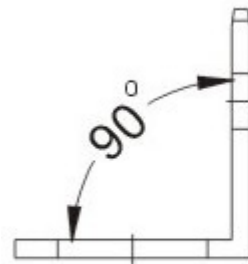

# RS Pro Male Terminals

Stock Number: 125-1996

ITEM NO.	NEMA TAB	DIMENSION inch(mm)			Q'TY BOX	
		STUD SIZE	W	L		
125-1996	.032X.250	#4	3.2	0.315	0.472	1000
	0.8X6.35			8.0	12.0	

**LT:** Loose Piece, Tin Plated