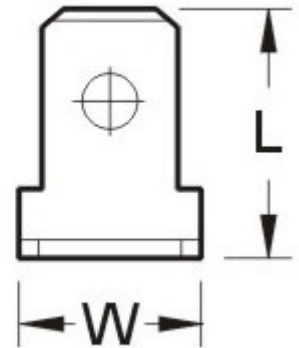

# RS Pro Male Terminals

Stock Number: 125-1996

ITEM NO.	NEMA TAB	DIMENSION inch(mm)			Q'TY BOX	
		STUD SIZE	W	L		
125-1996	.032X.250	#4	3.2	0.315	0.472	1000
	0.8X6.35			8.0	12.0	

**LT:** Loose Piece, Tin Plated